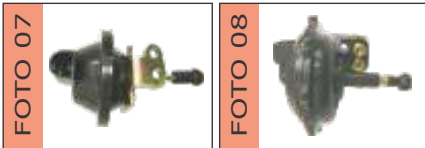

FORD ANTI-CHAMA

AJE	APLICAÇÃO	FOTO
87150	FIESTA/KA/COURIER/ECOSPORT/ESCORT MTR ROCAM 1.0/1.6 TDS	01
87090	CORCEL/ BELINA/ DEL REY/ ESCORT/ VERSAILLES	02
87075	KA/FIESTA TDS C/ TAMPA ACOPLADA (96BM/6K614/AA)	03
87073	MOTOR AP 1.8/2.0	04

FORD VÁLVULAS CANISTER

AJE	APLICAÇÃO	FOTO
87133	MOTOR AP/AE E CHT .../94	05

FORD POSIÇÃO PNEUM. AFOGADOR 1.º CORPO

AJE	APLICAÇÃO	FOTO
2040	ESCORT, BELINA, DEL REY, PAMPA, VER. 1.8 .../90	06
20088	VERS/ROY, PAMPA 1.8/2.0 GASOLINA 11-92//...	06
30126	DEL REY, BELINA, ESCORT, VER., VERS/ROY 1.8/2.0 90//...	06

FORD POSIÇÃO PNEUMÁTICA 2.ºCORPO

AJE	APLICAÇÃO	FOTO
2063	ESCORT, VER., DEL REY, PAMPA 1.8 GAS/ALC	07
30139	VERSAILLES, ROYALLE	08
30120	ESCORT GUIA, XR3, VER. 1.8 GASOLINA 10-91//...	09
30156	VERSAILLES/ROYALLE 1.8 GAS. 92//...	10
30153	PAMPA 1.8 GAS. 92//... CARB. 170.537	11

FORD CONJUNTO DA CÁPSULA

AJE	APLICAÇÃO	FOTO
403439	DEL REY	12

FORD CONJUNTO MARCHA LENTA

AJE	APLICAÇÃO	FOTO
403272	DEL REY, BELINA, PAMPA, VERS., ROY. CARB. TLDZ	13

FORD CONJUNTO DESAFOGADOR

AJE	APLICAÇÃO	FOTO
403565	DEL REY, BELINA, 1.8 TDS ÁLC 12-89//...	14
401994	CORCEL II/BEL II/ESC/DEL REY/SCALA/PAMPA/ESC XR3 07-83 A 12-89 ALC/GAS	15

FORD DIVERSOS

AJE	APLICAÇÃO	FOTO
87129	TDS BOBINA IMPULSORA DO DISTRIBUIDOR	16
87140	FIESTA/ECOSPORT 1.0/1.6 ZETEC/ROCAM 03//... CIL. EMBREAGEM (CWB-90002)	17
87146	KA/FIESTA 1.0/1.6/COURIER/ESCORT 1.6 ZETEC 99//... CIL. EMBR. (CWB-90003)	18
87151	KA 97/00 MTR ENDURANCE 1.0/1.3 CIL. DE EMBREAGEM	19
87174	KA/FIESTA/COURIER ROCAM 1.0/1.6 FLEX 06//... (SEPARADOR VAPOR DE ÓLEO)	20
87156	FIESTA 99/04 TDS/KA/COURIER 99/07/ESCORT 00/02 ZETEC ROCAN COTOVELO DA VÁLVULA TERMOSTÁTICA	21
87157	FIESTA 03//.../ECOSPORT 1.6 ZETEC ROCAN COTOVELO DA VÁLV. TERMOSTÁTICA	22
87155	FIESTA 1.0/1.6/KA/COURIER 00//.../ECOSPORT 1.6 CAVALETE DISTRIB. DE ÁGUA	23
87208	FIESTA/COURRIER 96/99 - ZETEC SE 1.4 16V CARÇAÇA DA VÁLV. TERMOSTÁTICA	24