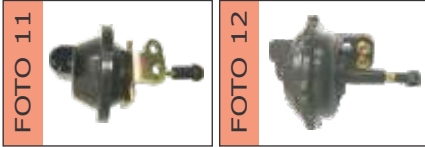

FORD ANTI-CHAMA

AJE	APLICAÇÃO	FOTO
87150	FIESTA/KA/COURIER/ECOSPORT/ESCORT MTR ROCAM 1.0/1.6 TDS	01
87090	CORCEL/ BELINA/ DEL REY/ ESCORT/ VERSAILLES	02
87075	KA/FIESTA TDS C/ TAMPA ACOPLADA (96BM/6K614/AA)	03
87073	MOTOR AP 1.8/2.0	04

FORD VÁLVULAS CANISTER

AJE	APLICAÇÃO	FOTO
87133	MOTOR AP/AE E CHT .../94	05

FORD POSIÇÃO PNEUM. AFOGADOR 1.º CORPO

AJE	APLICAÇÃO	FOTO
2040	ESCORT, BELINA, DEL REY, PAMPA, VER. 1.8 .../90	06
20088	VERS/ROY, PAMPA 1.8/2.0 GASOLINA 11-92//...	06
30126	DEL REY, BELINA, ESCORT, VER., VERS/ROY 1.8/2.0 90//...	06

FORD POSIÇÃO PNEUMÁTICA 2.ºCORPO

AJE	APLICAÇÃO	FOTO
2063	ESCORT, VER., DEL REY, PAMPA 1.8 GAS/ALC	07
30139	VERSAILLES, ROYALLE	08
30120	ESCORT GUIA, XR3, VER. 1.8 GASOLINA 10-91//...	09
30156	VERSAILLES/ROYALLE 1.8 GAS. 92//...	10
30153	PAMPA 1.8 GAS. 92//... CARB. 170.537	11

FORD CONJUNTO DA CÁPSULA

AJE	APLICAÇÃO	FOTO
403439	DEL REY	12

FORD CONJUNTO MARCHA LENTA

AJE	APLICAÇÃO	FOTO
403272	DEL REY, BELINA, PAMPA, VERS., ROY. CARB. TLDZ	13

FORD CONJUNTO DESAFOGADOR

AJE	APLICAÇÃO	FOTO
403565	DEL REY, BELINA, 1.8 TDS ÁLC 12-89//...	14
401994	CORCEL II/BEL II/ESC/DEL REY/SCALA/PAMPA/ESC XR3 07-83 A 12-89 ALC/GAS	15

FORD DIVERSOS

AJE	APLICAÇÃO	FOTO
87129	TDS BOBINA IMPULSORA DO DISTRIBUIDOR	16
87140	FIESTA/ECOSPORT 1.0/1.6 ZETEC/ROCAM 03//... CIL. EMBREAGEM (CWB-90002)	17
87146	KA/FIESTA 1.0/1.6/COURIER/ESCORT 1.6 ZETEC 99//... CIL. EMBR. (CWB-90003)	18
87151	KA 97/00 MTR ENDURANCE 1.0/1.3 CIL. DE EMBREAGEM	19
87174	KA/FIESTA/COURIER ROCAM 1.0/1.6 FLEX 06//... (SEPARADOR VAPOR DE ÓLEO)	20
87156	FIESTA 99/04 TDS/KA/COURIER 99/07/ESCORT 00/02 ZETEC ROCAN COTOVELO DA VÁLVULA TERMOSTÁTICA	21
87157	FIESTA 03//.../ECOSPORT 1.6 ZETEC ROCAN COTOVELO DA VÁLV. TERMOSTÁTICA	22
87155	FIESTA 1.0/1.6/KA/COURIER 00//.../ECOSPORT 1.6 CAVALETE DISTRIB. DE ÁGUA	23
87208	FIESTA/COURRIER 96/99 - ZETEC SE 1.4 16V CARÇAÇA DA VÁLV. TERMOSTÁTICA	24