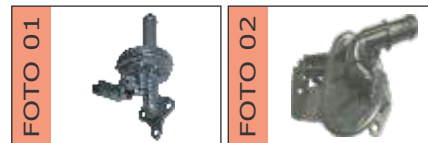

Indústria de Acessórios Automobilísticos Limitada.

FIAT VÁLVULAS DO AR QUENTE

AJE	APLICAÇÃO	FOTO
87094	PALIO (7078696)	01
87100	UNO TDS (7523728)	02

FIAT ANTI-CHAMA

AJE	APLICAÇÃO	FOTO
87079	PALIO, SIENA, STRADA (46417193)	03
87160	TDS MTRS 1.0/1.3/1.5 (4159642)	04
87161	TDS MTRS 1.0/1.3 (4114059)	04

FIAT CONJUNTO DA CÁPSULA

AJE	APLICAÇÃO	FOTO
402121	PRÊMIO, ELBA TDS 1500 85/88 ÁLCOOL	05
403897	UNO MILLE GASOLINA 03-92//...	05
403339	TODA A LINHA 1.6 12-89//... GAS/ALC. CARB. LINHA 495	06

FIAT CONJUNTO MARCHA LENTA