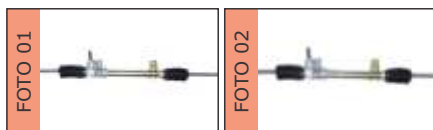

AMPRI

PEÇAS AUTOMOTIVAS

RENAULT

MECANISMO DE DIREÇÃO

AMP	ORIG.	REF.	AXIAL	APLICAÇÃO	FOTO
29118			COM	CLIO/KANGOO ...//99	01
29120	8200287866	DHB-26770	COM	CLIO/KANGOO 99//...	02
29119	8200615144	15900237S	COM	LOGAN/SANDERO 06//...	03

FORD

VOLKSWAGEN

KIT DE MOTOR

AMP	M. LEVE	MAHLE	MED.	APLICAÇÃO	FOTO
696	K-1434	K59210	77,00MM	FORD ESCORT/CORCEL II/BELINA II/ DEL REY/SCALA/PAMPA 06-83/05-86 (MTR 1.6 CHT/ÁLC.)	04
698	K-1875	K59300	77,00MM GAS.	FORD ESCORT/D. REY/SCALA/PAMPA 05-86/11-91 VW VER./GOL/VOY./SAVEIRO	04
700	K-1806	K59310 ÁLC.	77,00MM PARATI 12-89/10-91	(MTR 1.6 CHT/EMAX)	04
708	K-2092	K59490	70,30MM	FORD ESCORT HOBBY 1.0 TDS VW GOL 1.0 TODOS	04
607	K-1622	K70200	85,50MM	VW FUSCA/KOMBI/PICK-UP 84//... (MTR VW 1600 GAS.)	05
683C	K-0888	K70150	85,50MM	VW FUSCA/KOMBI/VARIANT/BRASILIA ...//83 (MTR VW 1600 GAS.)	05
685C	K-1083	K70020	77,00MM	VW FUSCA ...//83 (MTR VW 1300 GAS.)	05