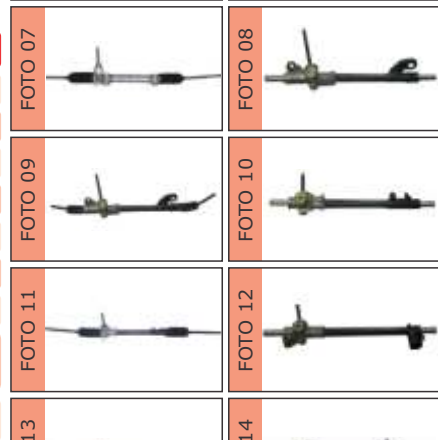

**FIAT MECANISMO DE DIREÇÃO**

AMP	ORIG.	REF.	AXIAL	APLICAÇÃO	FOTO
23009	7074055	DHB-21244	SEM	UNO 80/87/UNO MILLE 92/04/OGGI 77/86 ELBA/FIORINO 80/83/PANORAMA 77/86 SPAZIO 82/84/PRÊMIO 92/93 147/147 PICK-UP 77/86	01
23109	707496	DHB-18722	COM	UNO 84/91/ELBA 84/93/FIORINO 85/91 OGGI/PANORAMA 85/87 147/147 PICK-UP 85/86	02
23110	7750258	DHB-18709 15900136S	COM	FIORINO/PRÊMIO/UNO 92/93 UNO MILLE 92/04	02
23011	7527412	DHB-21245	SEM	UNO/PRÊMIO/FIORINO/ELBA 93//...	03
23111	7527412	DHB-18711	COM	UNO/FIRE/ELBA/PRÊMIO/FIORINO 93//...	04
23012	5979883	DHB-21247	SEM	PALIO WEEK./PALIO 96/00/SIENA 98/00	05
23112	5979883	DHB-18713	COM	PALIO WEKK./PALIO 96/01/SIENA 98/00	06
23115	51925186	15900183S	COM	PALIO WEEK./PALIO/SIENA/STRADA 01//...	07

**FORD MECANISMO DE DIREÇÃO**

AMP	ORIG.	REF.	AXIAL	APLICAÇÃO	FOTO
26010	547419063A	DHB-21255	SEM	ESCORT/VERONA/POINTER 93/96	08
26110	547419063A	DHB-18721	COM	LOGUS 93//...	09
26011	86AU3503CA	DHB-21243	SEM	ESCORT HOBBY 93/96/ESCORT 84/92	10
26111	86AU3503A	DHB-18708	COM	VERONA 86/92/APOLLO 90/92	11
26013	98FU3A500AA	DHB-21250	SEM	COURIER 97//.../FIESTA 96/02	12
26113	98FU3A500AA	DHB-18716	COM		13
26012	98KU3A500AB	DHB-21249	SEM	KA 97/07/FIESTA IMPORTADO .../96	14
26109		DHB-18710	COM	CORCEL II 81/96/DEL REY 81/91 PAMPA 82/97	15
26114		DHB-26380 15900198S	COM	FIESTA ROCAM 02//....	16