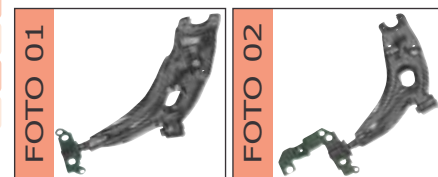

**FIAT BANDEJAS DE SUSPENSÃO S/ PIVÔ**

BTM	ORIG.	DESCRIÇÃO	APLICAÇÃO	FOTO
10022	46454595BC	DIR. C/ MANCAL MENOR	PALIO/SIENA 96/00/PALIO WEEK. 97/00	01
10023	46454596BC	ESQ. C/ MANCAL MENOR	PALIO/SIENA 96/00/PALIO WEEK. 97/00	01
10028	46546776BC	DIR. C/ MANCAL MAIOR	PALIO/SIENA 96/00/PALIO WEEK. 97/00	02
10029	46546777BC	ESQ. C/ MANCAL MAIOR	PALIO/SIENA 96/00/PALIO WEEK. 97/00	02
10050	467777412B	DIR./ESQ. S/ MANCAL	PALIO/SIENA/WEEK. 01///.../DOBLÔ/IDEA 03///...	03
10070	51711069B	DIR./ESQ. S/ MANCAL	DOBLÔ ADV. 1.8 05///.../IDEA ADV. 05///...	04

**FORD BANDEJAS DE SUSPENSÃO S/ PIVÔ**

BTM	ORIG.	DESCRIÇÃO	APLICAÇÃO	FOTO
20020	51737662BC	DIR. DIREÇÃO MECÂNICA	FIESTA IMP. 94/94/KA 97/07	05
20021	51737661BC	ESQ. DIREÇÃO MECÂNICA	FIESTA IMP. 94/94/KA 97/07	05
20030	98FB3042CB	DIR. DIREÇÃO MECÂNICA	FIESTA 96/03 / COURIER 98/09	06
20031	98FB3051CB	ESQ. DIREÇÃO MECÂNICA	FIESTA 96/03 / COURIER 98/09	06
40083	95AB3042ABB	DIREITA/ESQUERDA	ESCORT 93/96/ESCORT ZETEC 97/00	07

**GM BANDEJAS DE SUSPENSÃO**

BTM	ORIG.	DESCRIÇÃO	APLICAÇÃO	FOTO
30010	90445101	DIREITA	CORSA/PICK-UP/SEDAN 94/97	08
30011	90445100	ESQUERDA	CORSA/PICK-UP/SEDAN 94/97	08
30014	90539059	DIREITA	CORSA/PICK-UP/SEDAN 98///...	09
30015	93310651	ESQUERDA	CORSA/PICK-UP/SEDAN 98///...	09
30020	93368869B	DIR. S/ MANCAL	MERIVA 03///.../CORSA 02///.../MONTANA 04///...	10
30021	93368868B	ESQ. S/ MANCAL	MERIVA 03///.../CORSA 02///.../MONTANA 04///...	10
30026	93368869	DIR. C/ MANCAL C/ PIVÔ	MERIVA 03///.../MONTANA 04///...	11
30027	93368868	ESQ. C/ MANCAL C/ PIVÔ	MERIVA 03///.../MONTANA 04///...	11

**GM SUPORTE DA BARRA TENSORA**

BTM	ORIG.	DESCRIÇÃO	APLICAÇÃO	FOTO
30052	90359058	DIANT DIR.	CORSA 98///.../AGILE 09///.../CELTA/PRISMA	12
30053	90359059	DIANT ESQ.	CORSA 98///.../AGILE 09///.../CELTA/PRISMA	12
30062		DIANT. DIR. C/ ENCOSTO	AGILE/MONTANA 10///...	13
30063		DIANT. ESQ. C/ ENCOSTO	AGILE/MONTANA 10///...	13