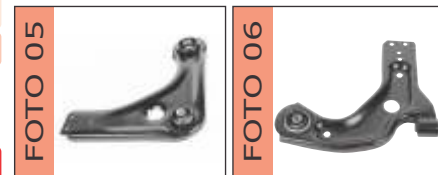

**FIAT BANDEJAS DE SUSPENSÃO S/ PIVÔ**

BTM	ORIG.	DESCRIÇÃO	APLICAÇÃO	FOTO
10022	46454595BC	DIR. C/ MANCAL MENOR	PALIO/SIENA 96/00/PALIO WEEK. 97/00	01
10023	46454596BC	ESQ. C/ MANCAL MENOR	PALIO/SIENA 96/00/PALIO WEEK. 97/00	01
10028	46546776BC	DIR. C/ MANCAL MAIOR	PALIO/SIENA 96/00/PALIO WEEK. 97/00	02
10029	46546777BC	ESQ. C/ MANCAL MAIOR	PALIO/SIENA 96/00/PALIO WEEK. 97/00	02
10050	467777412B	DIR./ESQ. S/ MANCAL	PALIO/SIENA/WEEK. 01///.../DOBLÔ/IDEA 03///...	03
10070	51711069B	DIR./ESQ. S/ MANCAL	DOBLÔ ADV. 1.8 05///.../IDEA ADV. 05///...	04

**FORD BANDEJAS DE SUSPENSÃO S/ PIVÔ**

BTM	ORIG.	DESCRIÇÃO	APLICAÇÃO	FOTO
20020	51737662BC	DIR. DIREÇÃO MECÂNICA	FIESTA IMP. 94/94/KA 97/07	05
20021	51737661BC	ESQ. DIREÇÃO MECÂNICA	FIESTA IMP. 94/94/KA 97/07	05
20030	98FB3042CB	DIR. DIREÇÃO MECÂNICA	FIESTA 96/03 / COURIER 98/09	06
20031	98FB3051CB	ESQ. DIREÇÃO MECÂNICA	FIESTA 96/03 / COURIER 98/09	06
40083	95AB3042ABB	DIREITA/ESQUERDA	ESCORT 93/96/ESCORT ZETEC 97/00	07

**GM BANDEJAS DE SUSPENSÃO**

BTM	ORIG.	DESCRIÇÃO	APLICAÇÃO	FOTO
30010	90445101	DIREITA	CORSA/PICK-UP/SEDAN 94/97	08
30011	90445100	ESQUERDA	CORSA/PICK-UP/SEDAN 94/97	08
30014	90539059	DIREITA	CORSA/PICK-UP/SEDAN 98///...	09
30015	93310651	ESQUERDA	CORSA/PICK-UP/SEDAN 98///...	09
30020	93368869B	DIR. S/ MANCAL	MERIVA 03///.../CORSA 02///.../MONTANA 04///...	10
30021	93368868B	ESQ. S/ MANCAL	MERIVA 03///.../CORSA 02///.../MONTANA 04///...	10
30026	93368869	DIR. C/ MANCAL C/ PIVÔ	MERIVA 03///.../MONTANA 04///...	11
30027	93368868	ESQ. C/ MANCAL C/ PIVÔ	MERIVA 03///.../MONTANA 04///...	11

**GM SUPORTE DA BARRA TENSORA**

BTM	ORIG.	DESCRIÇÃO	APLICAÇÃO	FOTO
30052	90359058	DIANT DIR.	CORSA 98///.../AGILE 09///.../CELTA/PRISMA	12
30053	90359059	DIANT ESQ.	CORSA 98///.../AGILE 09///.../CELTA/PRISMA	12
30062		DIANT. DIR. C/ ENCOSTO	AGILE/MONTANA 10///...	13
30063		DIANT. ESQ. C/ ENCOSTO	AGILE/MONTANA 10///...	13