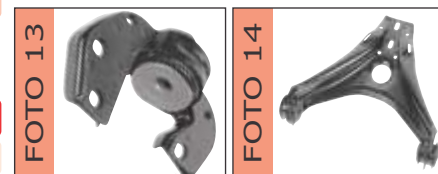

**FIAT BANDEJAS DE SUSPENSÃO S/ PIVÔ**

BTM	ORIG.	DESCRIÇÃO	APLICAÇÃO	FOTO
10022	46454595BC	DIR. C/ MANCAL MENOR	PALIO/SIENA 96/00/PALIO WEEK. 97/00	01
10023	46454596BC	ESQ. C/ MANCAL MENOR	PALIO/SIENA 96/00/PALIO WEEK. 97/00	01
10028	46546776BC	DIR. C/ MANCAL MAIOR	PALIO/SIENA 96/00/PALIO WEEK. 97/00	02
10029	46546777BC	ESQ. C/ MANCAL MAIOR	PALIO/SIENA 96/00/PALIO WEEK. 97/00	02
10050	467777412B	DIR./ESQ. S/ MANCAL	PALIO/SIENA/WEEK. 01///.../DOBLÔ/IDEA 03///...	03
10070	51711069B	DIR./ESQ. S/ MANCAL	DOBLÔ ADV. 1.8 05///.../IDEA ADV. 05///...	04

**FORD BANDEJAS DE SUSPENSÃO S/ PIVÔ**

BTM	ORIG.	DESCRIÇÃO	APLICAÇÃO	FOTO
20020	51737662BC	DIR. DIREÇÃO MECÂNICA	FIESTA IMP. 94/94/KA 97/07	05
20021	51737661BC	ESQ. DIREÇÃO MECÂNICA	FIESTA IMP. 94/94/KA 97/07	05
20030	98FB3042CB	DIR. DIREÇÃO MECÂNICA	FIESTA 96/03 / COURIER 98/09	06
20031	98FB3051CB	ESQ. DIREÇÃO MECÂNICA	FIESTA 96/03 / COURIER 98/09	06
40083	95AB3042ABB	DIREITA/ESQUERDA	ESCORT 93/96/ESCORT ZETEC 97/00	07

**GM BANDEJAS DE SUSPENSÃO**

BTM	ORIG.	DESCRIÇÃO	APLICAÇÃO	FOTO
30010	90445101	DIREITA	CORSA/PICK-UP/SEDAN 94/97	08
30011	90445100	ESQUERDA	CORSA/PICK-UP/SEDAN 94/97	08
30014	90539059	DIREITA	CORSA/PICK-UP/SEDAN 98///...	09
30015	93310651	ESQUERDA	CORSA/PICK-UP/SEDAN 98///...	09
30020	93368869B	DIR. S/ MANCAL	MERIVA 03///.../CORSA 02///.../MONTANA 04///...	10
30021	93368868B	ESQ. S/ MANCAL	MERIVA 03///.../CORSA 02///.../MONTANA 04///...	10
30026	93368869	DIR. C/ MANCAL C/ PIVÔ	MERIVA 03///.../MONTANA 04///...	11
30027	93368868	ESQ. C/ MANCAL C/ PIVÔ	MERIVA 03///.../MONTANA 04///...	11

**GM SUPORTE DA BARRA TENSORA**

BTM	ORIG.	DESCRIÇÃO	APLICAÇÃO	FOTO
30052	90359058	DIANT DIR.	CORSA 98///.../AGILE 09///.../CELTA/PRISMA	12
30053	90359059	DIANT ESQ.	CORSA 98///.../AGILE 09///.../CELTA/PRISMA	12
30062		DIANT. DIR. C/ ENCOSTO	AGILE/MONTANA 10///...	13
30063		DIANT. ESQ. C/ ENCOSTO	AGILE/MONTANA 10///...	13