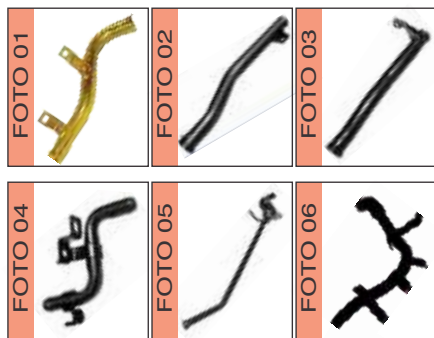

HYUNDAI

KIA

TUBOS DE REFRIGERAÇÃO

EPT	REF.	APLICAÇÃO	FOTO
1001		TUBO DO FLUXO D' ÁGUA MTR KIA TOWNER 93/99	01
1050		TUBO DO FLUXO D' ÁGUA MTR HYUNDAI I30 / I30 CW / IX35 2.0 16V 10/... / TUCSON 2.0 16V 05/... KIA SPORTAGE EX 2.0 16V 08/... GAS.	02
1051		TUBO DO FLUXO D' ÁGUA MTR HYUNDAI TUCSON 2.7 V6 24V 05/... / SANTA FE 2.7 V6 GLS 01/... / SONATA 2.5 V6 24V 99/01 KIA CARNIVAL 2.5 V6 99/06 GAS.	03
1052		TUBO DO FLUXO D' ÁGUA MTR HYUNDAI HR 2.5 TCI/TD KIA K2500 2.5 TCI/TD 05/...	04
1053		TUBO DO FLUXO D' ÁGUA MTR HYUNDAI HR 2.5 TCI/TD KIA K2500 2.5 TCI/TD 05/...	05

PEUGEOT