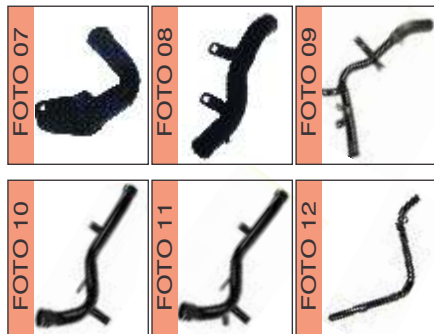

TUBOS DE REFRIGERAÇÃO

EPT	REF.	APLICAÇÃO	FOTO
7701		TUBO DO SIST. DE REFRIG. DO MTR 206 1.6 16V TDS	06
7702		TUBO DO SIST. DE REFRIG. DO MTR 206 1.0 8/16V TDS	07
7703		TUBO DO SIST. DE REFRIG. DO MTR 306 TDS	08
7704		TUBO DE FLUXO DE ÁGUA DO MTR 307 1.6 16V 00/...	09
7705		TUBO DO FLUXO D' ÁGUA MTR 307 S/ RADIADOR DE ÓLEO 00/...	10
7706		TUBO DO FLUXO D' ÁGUA MTR 307 C/ RADIADOR DE ÓLEO 00/...	11

RENAULT