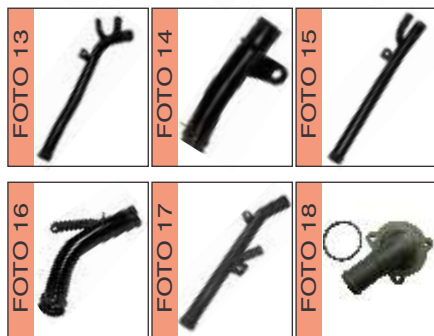

TUBOS DE REFRIGERAÇÃO

EPT	REF.	APLICAÇÃO	FOTO
8801		TUBO DO FLUXO D' ÁGUA MTR CLIO 1.6 TDS 95/99	12
8802		TUBO DO FLUXO D' ÁGUA MTR MEGANE/SCENIC 1.6 8V 99/06	13
8803		TUBO DO FLUXO D' ÁGUA MTR MEGANE/SCENIC 2.0 8/16V 99/06	14
8805		TUBO DO FLUXO D' ÁGUA MTR CLIO/KANGOO 1.6 8V 96/...	15
8806		TUBO DO FLUXO D' ÁGUA MTR CLIO/KANGOO 1.0 8/16V 96/...	16
8808		TUBO DO FLUXO D' ÁGUA MTR MEGANE/SCENIC 1.6 16V	17

FORD