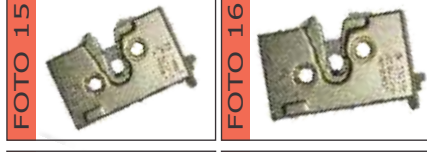

FERRAGENS

MAÇANETA/FECHADURA/MAÇ. DE VIDRO

VOLKSWAGEN CILINDRO DO PORTA-MALAS

FRG	APLICAÇÃO	FOTO
20360	C/ CHAVE PASSAT LS 3 PORTAS, GOL/ VOYAGE ...//94	01
20492	C/ CHAVE SIMPLES SANTANA ...//90	02
20893	C/ CHAVE MEC. GOL GIII 2/4 PORTAS 92//...	03
21010	C/ CHAVE MEC. GOL 2/4 PORTAS MOD. 2002	04
20695	C/ CHAVE CINZA PLATIN MEC. LOGUS/POINTER	05
20670	BOTÃO C/ CHAVE MECÂNICA SANTANA 90//... 2/4 PRTS	06
20353	BOTÃO C/ CHAVE MECÂNICA - BATE FECHA PARATI 96//...	07

VOLKSWAGEN COMANDO

FRG	APLICAÇÃO	FOTO
20388	INT. ABERT. PORTAS DIR. KOMBI ...//74	08
20389	INT. ABERT. PORTAS ESQ. KOMBI ...//74	08
20290	MAÇ. DIR VW SEDAN 1200/1300/1500 ...//77/TC	09
20291	MAÇ. ESQ. VW SEDAN 1200/1300/1500 ...//77/TC	09

VOLKSWAGEN FECHADURA DA PORTA DIANTEIRA

FRG	APLICAÇÃO	FOTO
20207	ESQ. TL, VARIANT I E II, BRASILIA, SEDAN 78//...	10
20208	DIR. TL, VARIANT I E II, BRASILIA, SEDAN 78//...	10
20288	DIR. SEDAN 1200/1300/1500 ...//77/TC	11
20289	ESQ. SEDAN 1200/1300/1500 ...//77/TC	11
20148	ESQ. KOMBI 1500	12
20147	DIR. KOMBI 1500	12
20332	DIR. KOMBI CLIPPER/CAM. VW	13
20333	ESQ. KOMBI CLIPPER/CAM. VW	13
20263	ESQ. PASSAT TDS	14
20264	DIR. PASSAT TDS	14
20395	ESQ. GOL, VOYAGE, PARATI, SAVEIRO ...//86	15
20396	DIR. GOL, VOYAGE, PARATI, SAVEIRO ...//86	15
20587	ESQ. GOL, VOYAGE, PARATI, SAVEIRO 86//...	16
20588	DIR. GOL, VOYAGE, PARATI, SAVEIRO 86//...	16
20493	ESQ. SANTANA, QUANTUM ...//90	16
20494	DIR. SANTANA, QUANTUM ...//90	16
20676	DIR. GOL/PARATI GII 4 PORTAS/SAVEIRO GII MEC.	17
20677	ESQ. GOL/PARATI GII 4 PORTAS/SAVEIRO GII MEC.	17
20753	ESQ. MEC. GOL/PARATI GII, FURGÃO VW 2P	18
20754	DIR. MEC. GOL/PARATI GII, FURGÃO VW 2P	18
30124	DIR. MEC. APOLLO 87/92	19
30125	ESQ. MEC. APOLLO 87/92	19
20663	ESQ. SANTANA/ QUANTUM/VERSAILLES 90//...	20
20664	DIR. SANTANA/ QUANTUM/VERSAILLES 90//...	20
20703	MEC. ESQ. LOGUS/POINTER	21
20702	MEC. DIR. LOGUS/POINTER	21
20966	S/ TRAVA ELÉTRICA DIR. MOTROL/MAGNA GOL GII/GIII 10-00//... 4 PRTS	22
20967	S/ TRAVA ELÉTRICA ESQ. MOTROL/MAGNA GOL GII/GIII 10-00//... 4 PRTS	22

VOLKSWAGEN FECHADURA DA PORTA TRASEIRA

FRG	APLICAÇÃO	FOTO
20495	TRAS. ESQ. SANTANA/QUANTUM 4 PORTAS ...//90	23
20496	TRAS. DIR. SANTANA/QUANTUM 4 PORTAS ...//90	23
20665	TRAS. (P/ TRAVA ELETR.) ESQ. SANTANA, QUANTUM 90//..., VERSAILLES/ROYALLE	24
20666	TRAS. (P/ TRAVA ELETR.) DIR. SANTANA, QUANTUM 90//..., VERSAILLES/ROYALLE	24