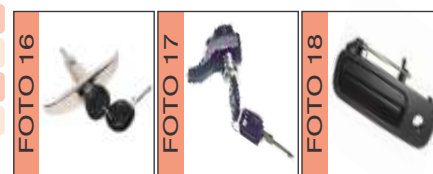

VOLKSWAGEN MAÇANETA EXTERNA PORTA-MALAS

FRG	APLICAÇÃO	FOTO
20180	C/ CHAVE CINZA MAXION GOL GII MEC.	09
20517	C/ CHAVE SIMPLES MECÂNICO QUANTUM	10
20670	FECHO C/ CHAVE SANT. 90//... 2/4 PORTAS MEC.	11
20338	C/ CHAVE PARATI ...//95	12
20177	ELÉTR C/ CHAVE C/ SUPORTE MICRO SWITCH GOL G II	13
20353	BOTÃO C/ CHAVE PARATI 96//...	14
20101	TAMPA TRAS. SUP. C/ CHAVE (ZCK CROMADA) KOMBI 1500/1600	15
20503	TAMPA TRAS. SUP. C/ CHAVE (ZCK PRETA) KOMBI CLIP.	16
20418	C/ CHAVE CROMADA KOMBI CLIPPER ...//96	16
20412	TAMPA SUPERIOR MOTOR C/ CHAVE KOMBI CLIPPER 97//...	17
20413	TAMPA SUPERIOR C/ CHAVE KOMBI CLIPPER 97//...	17
20884	S/ CHAVE GOL GIII 2/4P	18
20758	C/ CHAVE (MEC.) GOL GII 2/4 PORTAS	19
20166	C/ CHAVE MEC. GOL GII 94//...	20