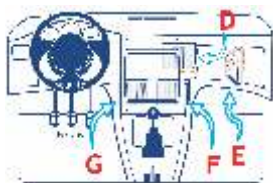

Localização dos Filtros: (linha leve)

- **A** Lado Dir. Abaixo do capô
- **C** Lado Esq. Abaixo do capô

- **B** Centro Abaixo do capô