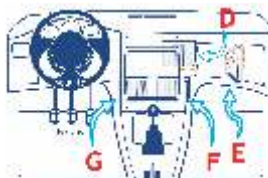

TOYOTA FILTROS DE CABINE

APLICAÇÃO	ANO	ORIG.	FC	LOCAL.	FOTO
COROLLA/FIELDER (LACRADO)	...//06	ADAPTAÇÃO	2901	D	18
COROLLA 1.8 16V VTI FIELDER SEG/XEI/XLI/AUT. FLEX	07/08		2903	D	19
COROLLA/FIELDER	07//...	8850852010	2902	D	20
PRADO	05//...	8850852010	2902	D	20
RAV 4	06//...	8850852010	2902	D	20

Filtros Mil

Localização dos Filtros: (linha leve)

A Lado Dir. Abaixo do capô

B Centro Abaixo do capô

C Lado Esq. Abaixo do capô

D Estão localizados no compartimento atrás do porta-luvas

E Estão abaixo do porta-luvas. Não é necessário retirar o porta-luvas.