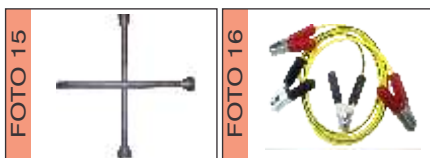

MANGUEIRA CRISTAL BRANCA

ROLO C/ 25MTS - PREÇO POR METRO

CÓD.	MED.	APLICAÇÃO
MCB-03	3MM	COMB. CRISTAL BRANCA
MCB-05	5MM	COMB. CRISTAL BRANCA

IBIRÁ

ROLO C/ 25MTS - PREÇO POR METRO

CÓD.	MED.	APLICAÇÃO
MCB-07	7MM	COMB. CRISTAL BRANCA
MCB-12	12MM	COMB. CRISTAL BRANCA

MANGUEIRA PVC PRETA

ROLO C/ 25MTS - PREÇO POR METRO

CÓD.	MED.	APLICAÇÃO
MPL-04		MANG. P/ LIMP. PÁRA-BRISAS

ICESA® PLATINADOS

ICS	REF. PLC	APLICAÇÃO	FOTO
73/1	517	VW- SEDAN 1300 67/74, SEDAN/KOMBI 1500 67/72/K. BOSCH 923081006	08
73/2	515	VW- SEDAN 1200/SEDAN/K. GUIA 1500, KOMBI 72/74, BRASÍLIA 73/74 FORD- CORCEL .../76 ALFA ROMEO 2000/2150	09
73/5	519	VW- 1300/1500 74//.../ 1600 SEDAN CARB. DUPLA 75//.../ BRASÍLIA / TC/TL VARIANT/KOMBI CLIPPER/PAS./ 74//.../ K. GUIA 1500 TC 1500 BOSCH 9230081034/ VARIANT II/GOL/PUMA GTE/GTS 76//... FORD- CORC./CORC. II MAV. 4 CIL./F-100 4 CIL./JEEP/RURAL/F-75 76//... GM- CHEVETTE FIAT- 147	10
76/2	244	TDS C/ DISTRIBUIDOR ARNO	11
77/1		DODGE- 1800 /FORD- MAVERICK 6 CIL. /JEEP/RURAL/F-75 60/75 TDS C/ DISTRIBUIDOR WAPSA	12

CHAVE DE RODA

ICS	APLICAÇÃO	FOTO
2113	CHAVE DE VELA TUBULAR UNIVERSAL (21/13)	13
1613	CHAVE DE VELA TUBULAR FORD ESCORT CHT GM CHEVETTE (16/13)	14
171921	CHAVE CRUZ 17/19/21MM	15

CABO DE TRANSFERÊNCIA

ICS	APLICAÇÃO	FOTO
2001	VEÍCULO LEVE 2MTS, 1,0MM, 15A, PV/AMARELA 1 VIA DUPLO 12V	16