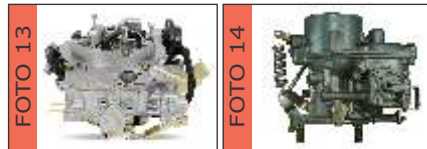

**MECAR****FIAT CARBURADOR**

MEC	ORIG.	APLICAÇÃO	FOTO
14064	WEBER 190064	FIAT 1300 ÁLCOOL/PANORAMA/PICK-UP 81/93	01
14065	WEBER 190065	FIAT 1300 GASOLINA/PICK-UP/FIORINO/PANORAMA/UNO/SPAZIO 80/93	02
14090	WEBER 190090	UNO MILLE 93//...	03

**FORD CARBURADOR**

MEC	ORIG.	APLICAÇÃO	FOTO
5026	CHT 460026	CORCEL II/PAMPA/DEL REY/ESCORT/BELINA MTR CHT 1.6 ALC. 84//...	04
228107	228.107.02	CORCEL II GAS. TODOS	04
228114	228.114.02	CORCEL II ÁLC. TODOS	05
228103	228.103.02	CORCEL/BELINA I 1.4 GAS.	06
228041	228.041.02	CORCEL 1.4/1.6 GM CHEVETTE 1.4/1.6 DFV 228 GAS./ÁLC.	07
15129	026.129.01626	PAMPA 1.8 ÁLC. 2E	08

**GM CARBURADOR**

MEC	ORIG.	APLICAÇÃO	FOTO
8004	450004	CHEVETTE/MARAJÓ 1.6 ÁLC. MINIPROGRESSIVO	09
8002	450002	CHEVETTE/MARAJÓ 1.6 GAS. MINIPROGRESSIVO	10
14005	WEBER 190005	MONZA 1.8 ÁLC.	11
94657	2E94657376	MONZA/KADETT/IPANEMA 2.0 ÁLC. 86//...	12

**LANÇAMENTO**

Carburador TLDZ para motores AP 1.6 e 1.8 modelo 495 original (Exclusividade MECAR)  
Gol/Voyage/Parati/Saveiro Pampa/Versailles/Escort Logus/Pointer/Belina II Verona/Quantum/Royalle e Del Rey