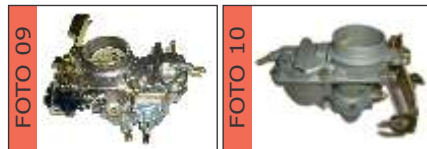

**MECAR****FIAT CARBURADOR**

MEC	ORIG.	APLICAÇÃO	FOTO
14064	WEBER 190064	FIAT 1300 ÁLCOOL/PANORAMA/PICK-UP 81/93	01
14065	WEBER 190065	FIAT 1300 GASOLINA/PICK-UP/FIORINO/PANORAMA/UNO/SPAZIO 80/93	02
14090	WEBER 190090	UNO MILLE 93//...	03

**FORD CARBURADOR**

MEC	ORIG.	APLICAÇÃO	FOTO
5026	CHT 460026	CORCEL II/PAMPA/DEL REY/ESCORT/BELINA MTR CHT 1.6 ALC. 84//...	04
228107	228.107.02	CORCEL II GAS. TODOS	04
228114	228.114.02	CORCEL II ÁLC. TODOS	05
228103	228.103.02	CORCEL/BELINA I 1.4 GAS.	06
228041	228.041.02	CORCEL 1.4/1.6 GM CHEVETTE 1.4/1.6 DFV 228 GAS./ÁLC.	07
15129	026.129.01626	PAMPA 1.8 ÁLC. 2E	08

**GM CARBURADOR**

MEC	ORIG.	APLICAÇÃO	FOTO
8004	450004	CHEVETTE/MARAJÓ 1.6 ÁLC. MINIPROGRESSIVO	09
8002	450002	CHEVETTE/MARAJÓ 1.6 GAS. MINIPROGRESSIVO	10
14005	WEBER 190005	MONZA 1.8 ÁLC.	11
94657	2E94657376	MONZA/KADETT/IPANEMA 2.0 ÁLC. 86//...	12

**LANÇAMENTO**

Carburador TLDZ para motores AP 1.6 e 1.8 modelo 495 original (Exclusividade MECAR)  
Gol/Voyage/Parati/Saveiro Pampa/Versailles/Escort Logus/Pointer/Belina II Verona/Quantum/Royalle e Del Rey