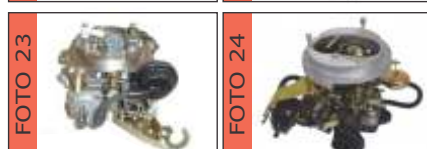

**MECAR****FIAT CARBURADOR**

MEC	ORIG.	APLICAÇÃO	FOTO
14064	WEBER 190064	FIAT 1300 ÁLCOOL/PANORAMA/PICK-UP 81/93	01
14065	WEBER 190065	FIAT 1300 GASOLINA/PICK-UP/FIORINO/PANORAMA/UNO/SPAZIO 80/93	02
14090	WEBER 190090	UNO MILLE 93//...	03

**FORD CARBURADOR**

MEC	ORIG.	APLICAÇÃO	FOTO
5026	CHT 460026	CORCEL II/PAMPA/DEL REY/ESCORT/BELINA MTR CHT 1.6 ALC. 84//...	04
228107	228.107.02	CORCEL II GAS. TODOS	04
228114	228.114.02	CORCEL II ÁLC. TODOS	05
228103	228.103.02	CORCEL/BELINA I 1.4 GAS.	06
228041	228.041.02	CORCEL 1.4/1.6 GM CHEVETTE 1.4/1.6 DFV 228 GAS./ÁLC.	07
15129	026.129.01626	PAMPA 1.8 ÁLC. 2E	08

**GM CARBURADOR**

MEC	ORIG.	APLICAÇÃO	FOTO
8004	450004	CHEVETTE/MARAJÓ 1.6 ÁLC. MINIPROGRESSIVO	09
8002	450002	CHEVETTE/MARAJÓ 1.6 GAS. MINIPROGRESSIVO	10
14005	WEBER 190005	MONZA 1.8 ÁLC.	11
94657	2E94657376	MONZA/KADETT/IPANEMA 2.0 ÁLC. 86//...	12

**LANÇAMENTO**

Carburador TLDZ para motores AP 1.6 e 1.8 modelo 495 original (Exclusividade MECAR)  
Gol/Voyage/Parati/Saveiro Pampa/Versailles/Escort Logus/Pointer/Belina II Verona/Quantum/Royalle e Del Rey