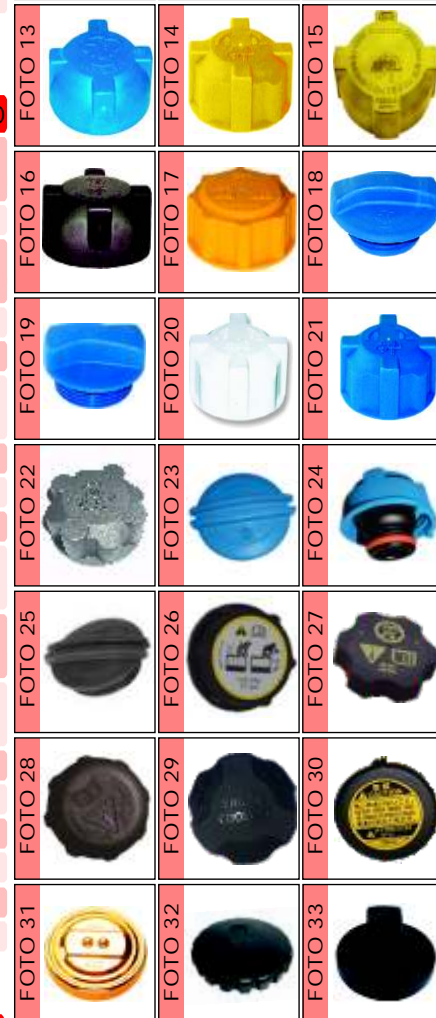

TAMPAS DE RESERVATÓRIO DE ÁGUA

MFL	APLI CAÇÃO	FOTO
30	VW- SANTANA/POINTER/LOGUS/ APOLLO/ GOL/VOYAGE/PARATI/ SAV 86//./ FORD- 1.8 TDS 90//... (2 BAR)	13
31	FIAT- UNO/PRÊMIO/ELBA/ TEMPRA/ PICK-UP(1 BAR)	14
32	GM- MONZA/KADETT/IPANEMA/OMEGA/ VECTRA/ CORSA/ CHEVETTE 86//... /ASTRA/ CELTA/ ZAFIRA/MERIVA (2 BAR)	15
38	FORD- RANGER 97//... /F-1000 96//... / CARGO 01//...	16
39	FORD- ESCORT 97//.../ KA/ FIESTA/ COURIER/ MONDEO/FOCUS (1.2BAR)	17
40	VW- GOL/ PAR./ SAV. 00//.../ GOLF .../97/ PAS. .../96/ POLO CLASSIC/ VAN/ EUROVAN/ CARAVELLE/ SEAT- CORDOBA/ IBIZA/ TOLEDO/ INCA (1.4 BAR)	18
41	VW- GOLF 98//.../ PAS./ FOX/ A6 97//.../ POLO/BORA/NEW BEETLE/ AUDI A3/A4(1.5 BAR)	19
42	RENAULT- 19/21/ TWINGO/ CLIO/ MEG./ LAGUNA/ SCENIC/ EXPRESS/ TRAFFIC (1.2 BAR)	20
47	FIAT- PALIO/ SIENA/ STRADA FIRE 8/16V 01//.../ MAREA/ BRAVA/ DOBLO (1.4 BAR)	21
64	CITROEN C3/C4 PALLAS/C5/C8/PICASSO PEUGEOT 206/207/307/406/HOGGAR RENAULT CLIO/MEGANE/SCENIC/KANGOO/LOGAN/SANDERO (1.5 BAR)	22
71	VW GOL 08//... G5/VOYAGE/SAVEIRO 09//.../FOX/SPACE FOX 06//... S/AR POLO/KOMBI 06/07 1.4/JETTA 06//.../GOLF 07//.../AMAROK (1.4 BAR)	23
89	FIAT NOVO PALIO 12//.../BRAVO 11//.../GRAND SIENA 13//.../PUNTO/LINEA/STILO/FIAT500 NOVO UNO 10//.../BRAVO (1.4 BAR) TAMPA C/ VÁLVULA	24
92	VW FOX/CROSSFOX/SPACE FOX 06//... C/ AR/KOMBI 07//... 1.4 (1.4 BAR)	25
98	FORD FOCUS 08//.../NEW FIESTA 11//.../ECOSPORT 13//.../NOVA RANGER (1.45 BAR)	26
99	GM COBALT/ONIX/SPIN/NOVO PRISMA/CRUZE/SONIC/NOVA S10/NOVA BLAZER (1.4 BAR)	27
732	PEUGEOT PARTNER/106/306/405/406 CITROEN BERLINGO/XANTIA/XSARA/ZX	28
733	HYUNDAI HR	29
748	TOYOTA HILUX 05//...	30