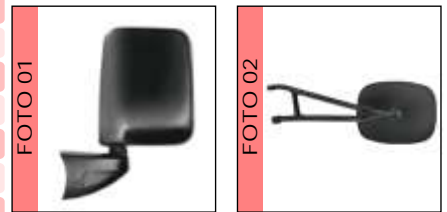

VW

ESPELHOS RETROVISORES

RXT	REF. CFN	APLICAÇÃO	DESCR.	LADO	FOTO
1102	84240	KOMBI 97//...	S/ CONTR.	DIR.	01
1103	84250	KOMBI 97//...	S/ CONTR.	ESQ.	01
1104		KOMBI/PICK-UP	S/ CONTR.	DIR.	02
1105		KOMBI/PICK-UP	S/ CONTR.	ESQ.	02
1160		LOGUS	C/ CONTR.	DIR.	03
1161		LOGUS	C/ CONTR.	ESQ.	03
1162	14941	POLO 02//...	C/ CONTR.	DIR.	04
1163	14950	POLO 02//...	C/ CONTR.	ESQ.	04
1164	14961	POLO 02//...	ELÉTRICO	DIR.	04
1165	14970	POLO 02//...	ELÉTRICO	ESQ.	04
1138	14881	SANTANA 97//... 2/4 PRTS	C/ CONTR.	DIR.	05
1139	14890	SANTANA 97//... 2/4 PRTS	C/ CONTR.	ESQ.	05
1140		SANTANA 97//... 2/4 PRTS	S/ CONTR.	DIR.	05
1141		SANTANA 97//... 2/4 PRTS	S/ CONTR.	ESQ.	05
1150		SANTANA/QUANTUM 91/97 2/4 PRTS	C/ CONTR.	DIR.	06
1151		SANTANA/QUANTUM 91/97 2/4 PRTS	C/ CONTR.	ESQ.	06
1152		SANTANA/QUANTUM 91/97 2/4 PRTS	S/ CONTR.	DIR.	06
1153		SANTANA/QUANTUM 91/97 2/4 PRTS	S/ CONTR.	ESQ.	06

RETROVEX®