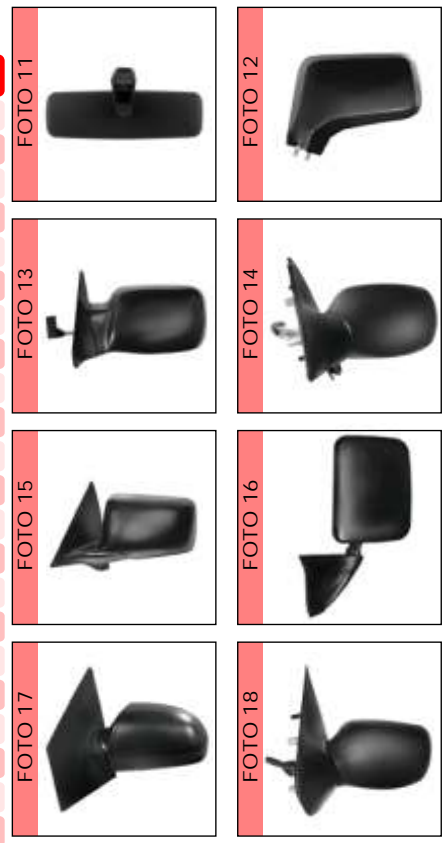

FORD ESPELHOS RETROVISORES

RXT	REF. CFN	APLICAÇÃO	DESCR.	LADO	FOTO
6655		CORCEL/BELINA/DEL REY ANTIGO	INTERNO		10
6661		COURIER 97//.../FIESTA/KA 02//...	INTERNO		11
3320		DEL REY/CORCEL II/BELINA 2/4 PRTS	S/ CONTR.	DIR.	12
3321		DEL REY/CORCEL II/BELINA 2/4 PRTS	S/ CONTR.	ESQ.	12
3304	13101	ESCORT 87/92	C/ CONTR.	DIR.	13
3305	13110	ESCORT 87/92	C/ CONTR.	ESQ.	13
3306	13121	ESCORT 87/92	S/ CONTR.	DIR.	13
3307	13130	ESCORT 87/92	S/ CONTR.	ESQ.	13
3312	13141	ESCORT ZETEC/SW 2/4 PRTS	C/ CONTR.	DIR.	14
3313	13150	ESCORT ZETEC/SW 2/4 PRTS	C/ CONTR.	ESQ.	14
3340		ESCORT/VERONA 92/96	C/ CONTR.	DIR.	15
3341		ESCORT/VERONA 92/96	C/ CONTR.	ESQ.	15
3342		ESCORT/VERONA 92/96	S/ CONTR.	DIR.	15
3343		ESCORT/VERONA 92/96	S/ CONTR.	ESQ.	15
3322		F-1000 93/97 CARÇAÇA C/ BOJO GRANDE	S/ CONTR.	DIR.	16
3323		F-1000 93/97 CARÇAÇA C/ BOJO GRANDE	S/ CONTR.	ESQ.	16
3338	11041	FIESTA 02//...	C/ CONTR.	DIR.	17
3339	11050	FIESTA 02//...	C/ CONTR.	ESQ.	17
3334	13181	FIESTA 96//... 2/4 PRTS	C/ CONTR.	DIR.	18
3335	13190	FIESTA 96//... 2/4 PRTS	C/ CONTR.	ESQ.	18
3336	13201	FIESTA 96//... 2/4 PRTS	S/ CONTR.	DIR.	18
3337	13210	FIESTA 96//... 2/4 PRTS	S/ CONTR.	ESQ.	18