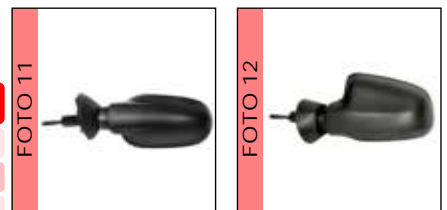

ESPELHOS RETROVISORES

RXT	REF. CFN	APLICAÇÃO	DESCR.	LADO	FOTO
7700	12481	206 00//...	C/ CONTR.	DIR.	09
7701	12490	206 00//...	C/ CONTR.	ESQ.	09