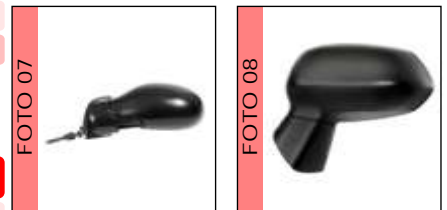

ESPELHOS RETROVISORES

RXT	REF. CFN	APLICAÇÃO	DESCR.	LADO	FOTO
7710	11421	C3 04//...	C/ CONTR.	DIR.	07
7711	11430	C3 04//...	C/ CONTR.	ESQ.	07