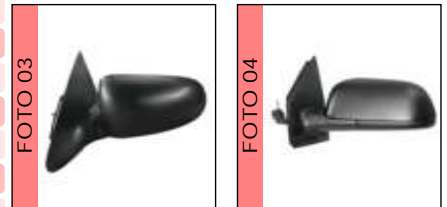

VW

ESPELHOS RETROVISORES

RXT	REF. CFN	APLICAÇÃO	DESCR.	LADO	FOTO
1102	84240	KOMBI 97//...	S/ CONTR.	DIR.	01
1103	84250	KOMBI 97//...	S/ CONTR.	ESQ.	01
1104		KOMBI/PICK-UP	S/ CONTR.	DIR.	02
1105		KOMBI/PICK-UP	S/ CONTR.	ESQ.	02
1160		LOGUS	C/ CONTR.	DIR.	03
1161		LOGUS	C/ CONTR.	ESQ.	03
1162	14941	POLO 02//...	C/ CONTR.	DIR.	04
1163	14950	POLO 02//...	C/ CONTR.	ESQ.	04
1164	14961	POLO 02//...	ELÉTRICO	DIR.	04
1165	14970	POLO 02//...	ELÉTRICO	ESQ.	04
1138	14881	SANTANA 97//... 2/4 PRTS	C/ CONTR.	DIR.	05
1139	14890	SANTANA 97//... 2/4 PRTS	C/ CONTR.	ESQ.	05
1140		SANTANA 97//... 2/4 PRTS	S/ CONTR.	DIR.	05
1141		SANTANA 97//... 2/4 PRTS	S/ CONTR.	ESQ.	05
1150		SANTANA/QUANTUM 91/97 2/4 PRTS	C/ CONTR.	DIR.	06
1151		SANTANA/QUANTUM 91/97 2/4 PRTS	C/ CONTR.	ESQ.	06
1152		SANTANA/QUANTUM 91/97 2/4 PRTS	S/ CONTR.	DIR.	06
1153		SANTANA/QUANTUM 91/97 2/4 PRTS	S/ CONTR.	ESQ.	06

RETROVEX®