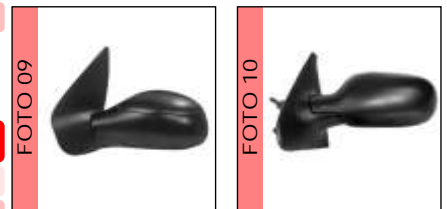

RETROVEX®

CITROEN

ESPELHOS RETROVISORES

RXT	REF. CFN	APLICAÇÃO	DESCR.	LADO	FOTO
7710	11421	C3 04//...	C/ CONTR.	DIR.	07
7711	11430	C3 04//...	C/ CONTR.	ESQ.	07

HONDA

ESPELHOS RETROVISORES

RXT	REF. CFN	APLICAÇÃO	DESCR.	LADO	FOTO
7704		FIT 03/08	S/ CONTR.	DIR.	08
7705		FIT 03/08	S/ CONTR.	ESQ.	08