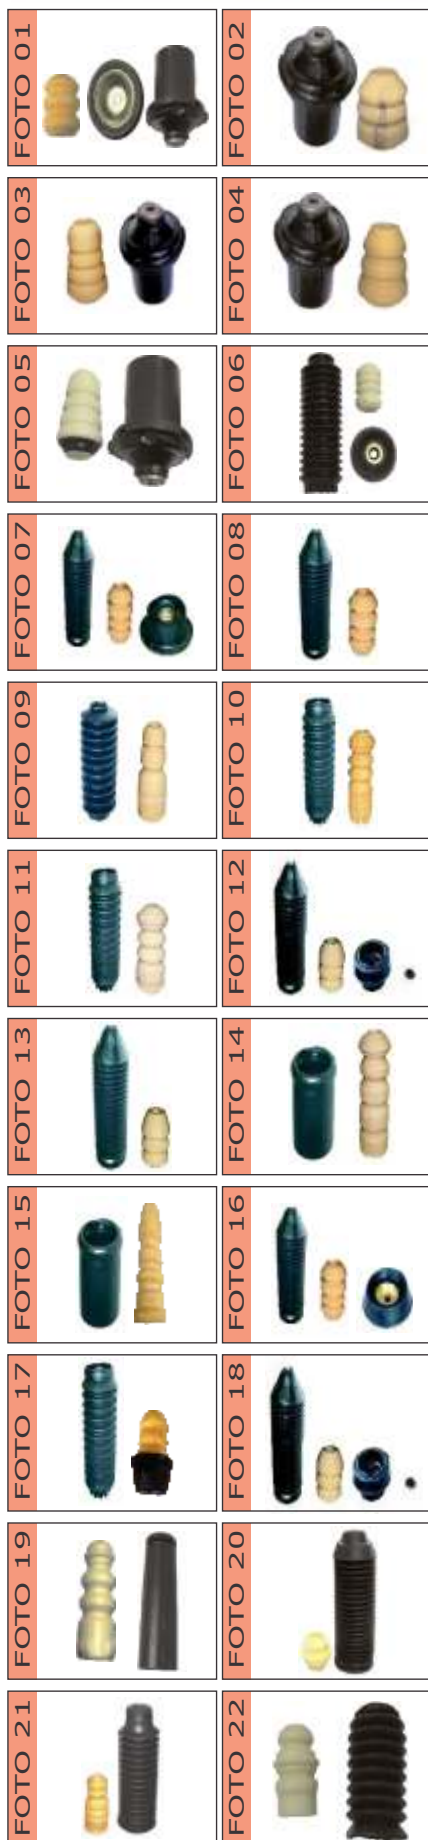

GM KIT DE AMORTECEDOR

SIL	APLICAÇÃO	COMP	FOTO
SIL-SK337S CWB-45337S	CORSA HATCH 02//... SUSP. DIANT./ S/ BARRA / LOCALIZADOR C/ ROL.	COIFA BATENTE ROLAMENTO	01
SIL-SK345S CWB-45345S	VECTRA FLEX 2.4 06//... / ZAFIRA 01//... SUSP. DIANT. / LOCALIZADOR C/ ROL.	COIFA BATENTE	02
SIL-SK346S CWB-45346S	CORSA 02//... S/ ABS/MERIVA C/ ABS 03//... SUSP. DIANT. C/ BARRA/ LOCALIZADOR C/ ROL.	LOCALIZADOR BATENTE	03
SIL-SK347S CWB-45347S	CORSA HATCH 02//... / SUSP. DIANT./ S/ BARRA / LOCALIZADOR C/ ROL.	LOCALIZADOR BATENTE	04
SIL-SK349S CWB-45349S	MONTANA 03//... SUSP. DIANT. / LOCALIZADOR C/ ROL.	COIFA BATENTE COXIM ASSENTO	05

VOLKSWAGEN KIT DE AMORTECEDOR

SIL	APLICAÇÃO	COMP	FOTO
SK400S CWB-55400S	GOL 80/96 / PARATI / VOYAGE 81/95 / SAVEIRO 82/97 SUSP. DIANT./ COXIM C/ ROL.	COIFA BATENTE ROL.	06
SK401S CWB-55401S	GOL/PAR./SAV. (NOVO) 98/00 SUSP. DIANT. (COXIM C/ ROL.)	COIFA BATENTE COXIM	07
SK402S CWB-55402S	GOL/PAR./SAV. (NOVO) 98//... KIT DO AMORT. SUSP. DIANT.	COIFA BATENTE	08
SK403S CWB-55403S	GOL 80/96, VOY./PAR. 81/95, SAV. 82/97 MODELO ANTIGO SUSP. TRAS. (MOD, ANTIGO)	COIFA BATENTE	09
SK404S CWB-55404S	GOL 95/97, NOVA PAR. 95/97 SUSP. TRAS.	COIFA BATENTE	10
SK405S CWB-55405S	NOVO GOL/ PAR./ SAV. 98//... SUSP. TRAS. (INCL. GER III)	COIFA BATENTE	11
SK406S CWB-55406S	GOLF GL 95/98, GLX/GTi 96/98 SUSP. DIANT.	COIFA BATENTE COXIM ROLAMENTO	12
SK407S CWB-55407S	GOLF GL 95/98, GLX/GTi 96/98, NOVO GOLF AGO.98/00, AUDI A3 97//... SUSP. DIANT.	COIFA BATENTE	13
SK408S CWB-55408S	GOLF GL 95/98, GLX/GTi 94/98, AUDI A3/A4 98//... SUSP. TRAS.	COIFA BATENTE	14
SK410S CWB-55410S	NOVO GOLF/BORA/NEW BEATLE 99//... SUSP. TRAS.	LOCALIZADOR BATENTE	15
SK420S CWB-55420S	GOL/ PAR./ SAV. 06.01//... SUSP. DIANT.	COIFA BATENTE COXIM	16
SK421S CWB-55421S	FOX 03//... SUSP. DIANT.	COIFA BATENTE	17
SK409S CWB-55409S	GOLF 98//.../GOL GV/VOYAGE 08//.../SAVEIRO 09//.../A3 97/01	COIFA BATENTE COXIM ROLAMENTO	18
SK423S CWB-55423S	FOX 02//... / POLO 03//... SUSP. TRAS.	COIFA BATENTE	19
SK426S CWB-55426S	GOLF 01//... / AUDI- A3 01//... SUSP. DIANT.	COIFA BATENTE	20

HONDA KIT DE AMORTECEDOR

CÓD.	APLICAÇÃO	COMP	FOTO
SIL-SK820S CWB-65820S	FIT 03//... SUSP. DIANT.	COIFA BATENTE	21

MB KIT DE AMORTECEDOR

CÓD.	APLICAÇÃO	COMP	FOTO
SIL-SK808S CWB-65808S	CLASSE A 160 / 190 99//... SUSP. DIANT.	COIFA BATENTE	22