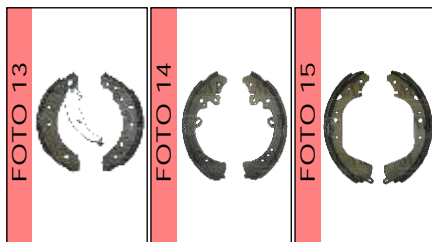

CITROEN SAPATAS DE FREIO

STF	REF.	SIST.	MED.	APLI CAÇÃO	FOTO
P031A	SYP-201906 BRK-97420	LUCAS	228X42MM	BERLINGO 1.1/1.4/1.8/1.9/2.0HDI 96/01/PICASSO 1.6/1.8/2.0 99//.../EVASION 96//...	01
P032A	BRK-91222	BENDIX	180X32MM	XSARA 1.4 97/00/1.5/1.6/1.8D/1.8/1.9 97/00 ZX 1.8D/1.9 92/97	02

HONDA SAPATAS DE FREIO

STF	REF.	SIST.	MED.	APLI CAÇÃO	FOTO
P042A	SYP-203806			ACCORD IV 90/93/CIVIC IV 1.4 01/05/CR-V 2.0 16V 95/02/NEW CITY 1.5 16V 09//...	03

MERCEDES-BENZ SAPATAS DE FREIO

STF	REF.	SIST.	MED.	APLI CAÇÃO	FOTO
P018A	SYP-201702		180X40MM	SPRINTER 312	04

MITSUBISHI SAPATAS DE FREIO

STF	REF.	SIST.	MED.	APLI CAÇÃO	FOTO
P043	SYP-206503			L200 HPE 3.2/3.5 TDS 08//...	05

NISSAN SAPATAS DE FREIO

STF	REF.	SIST.	MED.	APLI CAÇÃO	FOTO
P025	SYP-206801		260X50MM	PATHFINDER 96/99 / FRONTIER /X-TERRA 02//...	06

PEUGEOT SAPATAS DE FREIO

STF	REF.	SIST.	MED.	APLI CAÇÃO	FOTO
P006A	SYP-207000	BOSCH	180X32MM	206 1.0/1.4/1.6 98//...	07
P031A	SYP-201906	LUCAS	228X42MM	PARTNER 96//.../HOGGAR 1.6 16V/1.4/1.8 8V 10//...	08

RENAULT SAPATAS DE FREIO

STF	REF.	SIST.	MED.	APLI CAÇÃO	FOTO
P022A	SYP-207600	VARGA	180X42MM	19/CLIO ARGENTINO ...//99	09
P030A	SYP-207605	GIRLING	228X42MM	LAGUNA 1.8/2.0 93//.../SCENIC 1.6/2.0 96//...	10
P036A	SYP-207604	BOSCH	180X42MM	CLIO 1.0/1.2/1.4 98/00/LOGAN/SANDERO 1.0/1.6 08/...	11
P037A	SYP-207602	GIRLING	203X38MM	CLIO NACIONAL/TWINGO 99//.../206 SW 02/08	12
P044			203X38MM	CLIO/TWINGO 1999	13

TOYOTA SAPATAS DE FREIO

STF	REF.	SIST.	MED.	APLI CAÇÃO	FOTO
P024			254X56MM	HILLUX 4X2 05//...	14
P023	SYP-208800		295X50MM	HILLUX 4X4 4WD 93//...	15

Faça a revisão do freio do seu carro e viaje tranqüilo.