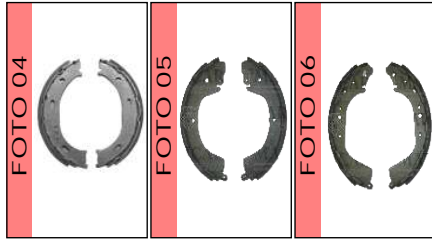

CITROEN SAPATAS DE FREIO

STF	REF.	SIST.	MED.	APLI CAÇÃO	FOTO
P031A	SYP-201906 BRK-97420	LUCAS	228X42MM	BERLINGO 1.1/1.4/1.8/1.9/2.0HDI 96/01/PICASSO 1.6/1.8/2.0 99//.../EVASION 96//...	01
P032A	BRK-91222	BENDIX	180X32MM	XSARA 1.4 97/00/1.5/1.6/1.8D/1.8/1.9 97/00 ZX 1.8D/1.9 92/97	02

HONDA SAPATAS DE FREIO

STF	REF.	SIST.	MED.	APLI CAÇÃO	FOTO
P042A	SYP-203806			ACCORD IV 90/93/CIVIC IV 1.4 01/05/CR-V 2.0 16V 95/02/NEW CITY 1.5 16V 09//...	03

MERCEDES-BENZ SAPATAS DE FREIO

STF	REF.	SIST.	MED.	APLI CAÇÃO	FOTO
P018A	SYP-201702		180X40MM	SPRINTER 312	04

MITSUBISHI SAPATAS DE FREIO

STF	REF.	SIST.	MED.	APLI CAÇÃO	FOTO
P043	SYP-206503			L200 HPE 3.2/3.5 TDS 08//...	05

NISSAN SAPATAS DE FREIO

STF	REF.	SIST.	MED.	APLI CAÇÃO	FOTO
P025	SYP-206801		260X50MM	PATHFINDER 96/99 / FRONTIER /X-TERRA 02//...	06

PEUGEOT SAPATAS DE FREIO

STF	REF.	SIST.	MED.	APLI CAÇÃO	FOTO
P006A	SYP-207000	BOSCH	180X32MM	206 1.0/1.4/1.6 98//...	07
P031A	SYP-201906	LUCAS	228X42MM	PARTNER 96//.../HOGGAR 1.6 16V/1.4/1.8 8V 10//...	08

RENAULT SAPATAS DE FREIO

STF	REF.	SIST.	MED.	APLI CAÇÃO	FOTO
P022A	SYP-207600	VARGA	180X42MM	19/CLIO ARGENTINO ...//99	09
P030A	SYP-207605	GIRLING	228X42MM	LAGUNA 1.8/2.0 93//.../SCENIC 1.6/2.0 96//...	10
P036A	SYP-207604	BOSCH	180X42MM	CLIO 1.0/1.2/1.4 98/00/LOGAN/SANDERO 1.0/1.6 08/...	11
P037A	SYP-207602	GIRLING	203X38MM	CLIO NACIONAL/TWINGO 99//.../206 SW 02/08	12
P044			203X38MM	CLIO/TWINGO 1999	13

TOYOTA SAPATAS DE FREIO

STF	REF.	SIST.	MED.	APLI CAÇÃO	FOTO
P024			254X56MM	HILLUX 4X2 05//...	14
P023	SYP-208800		295X50MM	HILLUX 4X4 4WD 93//...	15

Faça a revisão do freio do seu carro e viaje tranqüilo.