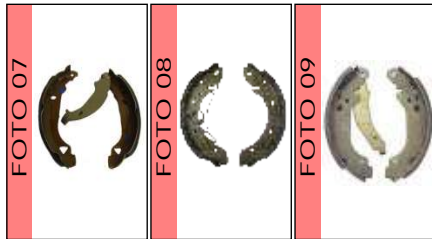

CITROEN SAPATAS DE FREIO

STF	REF.	SIST.	MED.	APLI CAÇÃO	FOTO
P031A	SYP-201906 BRK-97420	LUCAS	228X42MM	BERLINGO 1.1/1.4/1.8/1.9/2.0HDI 96/01/PICASSO 1.6/1.8/2.0 99//.../EVASION 96//...	01
P032A	BRK-91222	BENDIX	180X32MM	XSARA 1.4 97/00/1.5/1.6/1.8D/1.8/1.9 97/00 ZX 1.8D/1.9 92/97	02

HONDA SAPATAS DE FREIO

STF	REF.	SIST.	MED.	APLI CAÇÃO	FOTO
P042A	SYP-203806			ACCORD IV 90/93/CIVIC IV 1.4 01/05/CR-V 2.0 16V 95/02/NEW CITY 1.5 16V 09//...	03

MERCEDES-BENZ SAPATAS DE FREIO

STF	REF.	SIST.	MED.	APLI CAÇÃO	FOTO
P018A	SYP-201702		180X40MM	SPRINTER 312	04

MITSUBISHI SAPATAS DE FREIO

STF	REF.	SIST.	MED.	APLI CAÇÃO	FOTO
P043	SYP-206503			L200 HPE 3.2/3.5 TDS 08//...	05

NISSAN SAPATAS DE FREIO

STF	REF.	SIST.	MED.	APLI CAÇÃO	FOTO
P025	SYP-206801		260X50MM	PATHFINDER 96/99 / FRONTIER /X-TERRA 02//...	06

PEUGEOT SAPATAS DE FREIO

STF	REF.	SIST.	MED.	APLI CAÇÃO	FOTO
P006A	SYP-207000	BOSCH	180X32MM	206 1.0/1.4/1.6 98//...	07
P031A	SYP-201906	LUCAS	228X42MM	PARTNER 96//.../HOGGAR 1.6 16V/1.4/1.8 8V 10//...	08

RENAULT SAPATAS DE FREIO

STF	REF.	SIST.	MED.	APLI CAÇÃO	FOTO
P022A	SYP-207600	VARGA	180X42MM	19/CLIO ARGENTINO ...//99	09
P030A	SYP-207605	GIRLING	228X42MM	LAGUNA 1.8/2.0 93//.../SCENIC 1.6/2.0 96//...	10
P036A	SYP-207604	BOSCH	180X42MM	CLIO 1.0/1.2/1.4 98/00/LOGAN/SANDERO 1.0/1.6 08/...	11
P037A	SYP-207602	GIRLING	203X38MM	CLIO NACIONAL/TWINGO 99//.../206 SW 02/08	12
P044			203X38MM	CLIO/TWINGO 1999	13

TOYOTA SAPATAS DE FREIO

STF	REF.	SIST.	MED.	APLI CAÇÃO	FOTO
P024			254X56MM	HILLUX 4X2 05//...	14
P023	SYP-208800		295X50MM	HILLUX 4X4 4WD 93//...	15

Faça a revisão do freio do seu carro e viaje tranqüilo.