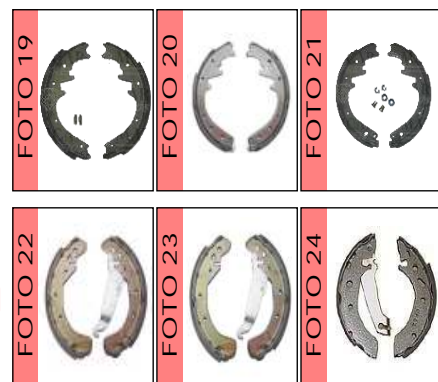

ASIA SAPATAS DE FREIO

STF	REF.	SI ST.	MED.	APLI CAÇÃO	FOTO
P028	SYP-204603 BRK-95450		260X51mm	TOPIC / BESTA 12 LUGARES	01
P033	SYP-200700			TOPIC 2.2/2.7 (12 LUGARES)/TOPIC 2.2	02

FIAT SAPATAS DE FREIO

STF	REF.	SI ST.	MED.	APLI CAÇÃO	FOTO
P002	SYP-203001 BRK-90138	BENDIX	180X30MM	PALIO/SIENA 1.0/1.5/1.6	03
P007A	SYP-203002 BRK-90140		228X42MM	PALIO WEEK. 1.5/1.6 16V 97//.../MAREA/CITY/SX/ WEEK./ELX 1.8 16V 00//.../BRAVA 1.6 00/02 BRAVA 1.8	04
P016	SYP-203003 BRK-90141 CWB-55960	BENDIX	228X42MM	PALIO WEEK. 1.5/1.6 97/00/TEMPRA 2.0 92//.../ FIORINO 04//.../IDEA 00//.../BRAVA 1.6 ELX/SX 02/03 C/ HASTE	05
P011	SYP-203005		228,6x42	DOBLÒ 02//... C/ HASTE	06
P005	SYP-203007 BRK-94860	BENDIX	228,6X42	TEMPRA 2.0 92//... /FIORINO 94//.../STILO 1.8 8V 03//... /IDEA 06//...	07
P014	SYP-203008 BRK-95040	BENDIX	180X32MM	TIPO 1.6 C/ HASTE	08
P037A	SYP-207602 BRK- 91319	VARGA	203X38MM	UNO ATRACTIVE 1.4/VIVACE 1.0/WAY 1.0/1.4/ EVO C/ ABS 10//.../PUNTO 1.4 FLEX 8V 08//...	09
P040A	BRK-90148	VARGA	228,6X40	LINEA 1.9/PALIO ADV. 1.8 LOCKER 09//... PUNTO 1.8 FLEX 8V 08//...	10

GM SAPATAS DE FREIO

STF	REF.	SI ST.	MED.	APLI CAÇÃO	FOTO
P017A	SYP-201700		279,4X52MM	S-10/ BLAZER 4CIL. 95//...	20
P018A	SYP-201702		279,4X65MM	S-10/ BLAZER 6CIL. 95//...	21
P009A	SYP-201703	VARGA	200X29MM	CORSA TDS/AGILE 1.4 10//...	22
P012A	SYP-201706 BRK-97200	BOSCH	230X42MM	VECTRA 97//.../ASTRA 99//.../CORSA 02//.../ MONTANA/ZAFIRA/MERIVA	23
P008A	SYP-201705		180X32MM	CELTA TDS/PRISMA 06//...	24