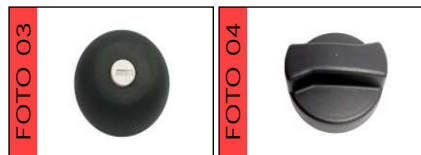

Tan CLICK

LADA TAMPAS DE COMBUSTÍVEL

CLK	FLÓRIO	APLICAÇÃO	FOTO
3100	607	SAMARA TDS (VALVULADA)	01
4008	635	NIVIA /LAIKA /STATION TDS (VEDADA)	02

RENAULT TAMPAS DE COMBUSTÍVEL

CLK	FLÓRIO	APLICAÇÃO	FOTO
9005	661	CLIO II 96//.../MEGANE 05//.../SCENIC 98//.../LOGAN/SANDERO 08//... (VEDADA)	03

MERCEDES-BENZ TAMPAS DE COMBUSTÍVEL

CLK	FLÓRIO	APLICAÇÃO	FOTO
5009S	651	SPRINTER TDS (VEDADA)	04

TOYOTA TAMPAS DE COMBUSTÍVEL

CLK	FLÓRIO	APLICAÇÃO	FOTO
2001	616	BANDEIRANTES TDS ...//94 (7730198003) (VENTILADA)	05
4005	634	BANDEIRANTES 95//... (7730198005A) (VEDADA)	06

TROLLER TAMPAS DE COMBUSTÍVEL

CLK	FLÓRIO	APLICAÇÃO	FOTO
3100	607	TROLLER ...//00 GAS. (VALVULADA)	07
4007	636	TROLLER 01//... DIESEL (VEDADA)	08

IMPORTADOS TAMPAS DE COMBUSTÍVEL

CLK	FLÓRIO	APLICAÇÃO	FOTO
3017	602	TRAFFIC/ GMB/ RENAULT/ TOPIC/ ASIA (VEDADA)	09

CAMINHÕES TAMPAS DE COMBUSTÍVEL

CLK	FLÓRIO	APLICAÇÃO	FOTO
1004	675	MB ...//89, VW, FORD CARGO, FNM, AGRALE TDS, VOLVO (TANQUE ALUM.) C/ CHAVE (VENTILADA)	10
1004S	676	MB ...//89, VW, FORD CARGO, FNM, AGRALE TDS, VOLVO (TANQUE ALUM.) S/ CHAVE (VENTILADA)	11
1008	678	MB 90//..., SCANIA 10-91//..., GM/ FORD TDS (VEDADA)	12
1014	683	SCANIA/ MBB/ FORD/ VW TANQUES C/ SIST. ROSCA INT. (VEDADA)	13
1015	686	TAMPA P/ TANQUES DE PLÁSTICO COM ROSCA EXT. (VEDADA)	14
2001	616	FORD F-1000/4000 TDS (VENTILADA)	15
5007	601	FORD F-1000, GM TDS 64/94 (BE1M-9W030-E) (VEDADA)	16

FIAT TAMPAS P/ RESERVATÓRIO DE ÁGUA

CLK	FLÓRIO	APLICAÇÃO	FOTO
4041	31	SPAZIO/OGGI/UNO/PRÊMIO/ ELBA/TEMPRA/TIPO/PALIO/SIENA/UTILIT. TDS 1 BAR (7561469)	17
4051	47	BRAVA/MAREA/WEEK./PALIO FIRE/ STRADA/STILO/DOBLO/UTILIT. TDS 1.4 BAR (46457390)	18

FORD TAMPAS P/ RESERVATÓRIO DE ÁGUA

CLK	FLÓRIO	APLICAÇÃO	FOTO
3060	30	MTR 1.8 TDS/ MTR FORD 90//... 1.3 BAR TDS (377121321A)	19
6300	39	ESCORT 97//.../ KA/FIESTA/FOCUS/COURIER/MONDEO TFS 1,2/1,6 BAR (95BB8100AA)	20

GM TAMPAS P/ RESERVATÓRIO DE ÁGUA

CLK	FLÓRIO	APLICAÇÃO	FOTO
5050	32	MONZA/KADETT/IPANEMA/OMEGA/ VECTRA/CELTA/CORSA/ZAFIRA/ MERIVA TDS / CHEVETTE/MARAJÓ 87//... 1,2/1,5 BAR (52252297)	21
5051		CELTA/ZAFIRA 01//.../CORSA/MERIVA 02//.../CORSA 94//.../MONTANA 03//... NOVO VECTRA/PRISMA 06//... (93.326.521)	21

VOLKSWAGEN TAMPAS P/ RESERVATÓRIO DE ÁGUA

CLK	FLÓRIO	APLICAÇÃO	FOTO
3060	30	SANT/QUANT/KOMBI DIESEL/LOGUS/POINTER TDS/VOY./GOL/PAR./SAV. 87/ (377121321A)	22