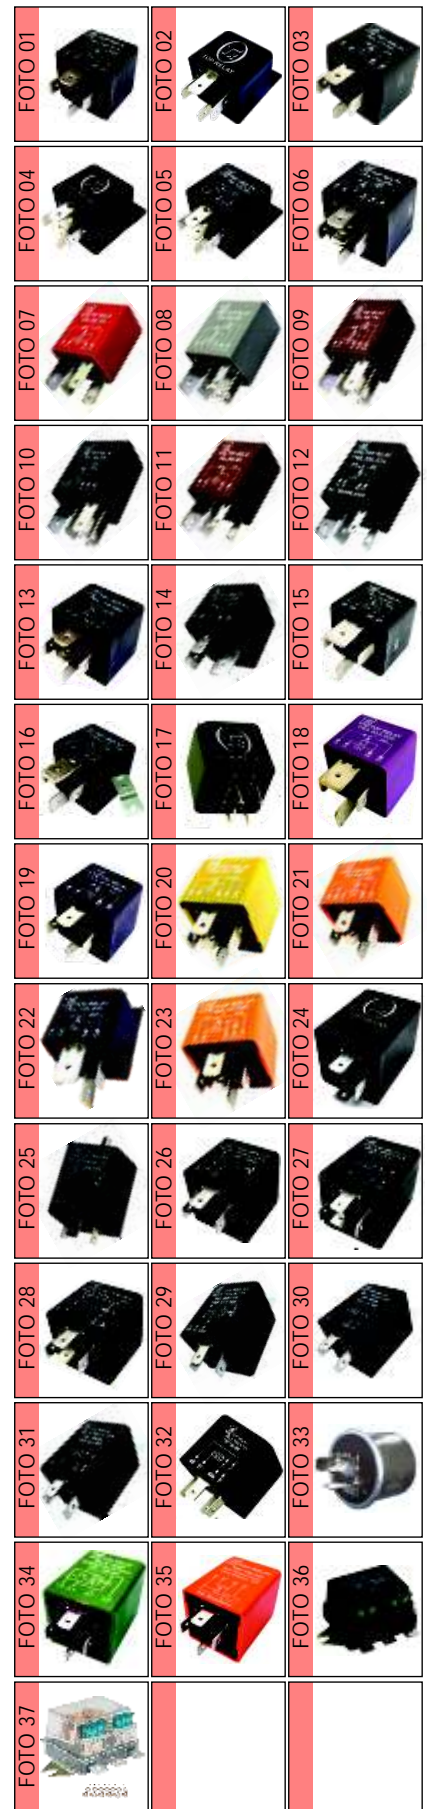

**RELÉ AUXILIAR**

TPR	APLI CAÇÃO	VOLT.	AMP	FOTO
101213	RELÉ AUX. 4 TERMINAIS / 2 INVERT. (30 E 86) S/ SUPORTE FIXAÇÃO	12V	40	01
108202	RELÉ AUX. 4 TERMINAIS C/ SUPORTE FIXAÇÃO UNIVERSAL	12V	40	02
111201	RELÉ AUX. 4 TERMINAIS SUPORTE FIXAÇÃO	12V	40	03
116213	RELÉ AUX. 5 TERMINAIS C/ SUPORTE DE FIXAÇÃO	12V	30/40	04
125205	RELÉ AUX. 5 TERMINAIS C/ SUPORTE DE FIXAÇÃO	12V	2X20	05
139000	RELÉ AUX. 5 TERMINAIS S/ SUPORTE DE FIXAÇÃO	12V	30/40	06
300125	MINI RELÉ AUX. 4 TERMINAIS (2 = 4,8MM E 2 = 6,3MM)	12V	30	07
300126	MINI RELÉ AUX. 5 TERMINAIS (2 = 2,8MM, 1 = 4,8MM, 2 = 6,3MM)	12V	20/30	08
300134	MINI RELÉ AUX. 5 TERMINAIS (3 = 4,8MM E 2 = 6,3MM)	12V	20/30	09
300226	MINI RELÉ AUX. 5 TERMINAIS (3 = 4,8MM E 2 = 6,3MM)	24V	30/40	10
300002	MINI RELÉ AUX. 4 TERM. (2 = 2,8MM E 2 = 6,3MM) C/ RESISTOR	12V	30	11
300024	MINI RELÉ AUX. 4 TERMINAIS (2 = 2,8MM E 2 = 6,3MM)	24V	30	12
710080	MINI RELÉ AUX. 5 TERMINAIS S/ SUPORTE DE FIXAÇÃO	12V	2X20	13
710192	MINI RELÉ AUX. SUP. METÁLICO LD. TERMINAL 86, CANECA 30MM	12V	70	14
712070	RELÉ AUX. 4 TERMINAIS (2 = 9,5MM) S/ SUP. FIXAÇÃO	12V	70	15
712170	RELÉ AUX. 4 TERMINAIS (2 = 9,5MM) C/ SUP. FIXAÇÃO	12V	70	16
811912	RELÉ AUX. 5 TERMINAIS TIPO AGULHA S/ SUPORTE	12V		17
903000	RELÉ AUX. 4 TERM. (2 = 9,5MM) S/ SUP. FIX. C/ RESIS. PARALELO	12V	30	18
905000	RELÉ AUX. 4 TERM. (2 INVERTIDOS 30/86) C/ RESISTOR	12V	40	19
907000	RELÉ AUX. 5 TERMINAIS S/ SUP. FIXAÇÃO C/ RESISTOR PARALELO	12V	2X30	20
909000	RELÉ AUX. 5 TERMINAIS S/ SUP. FIXAÇÃO C/ DIODO E RESISTOR	12V	40	21
108400	RELÉ AUX. POTÊNCIA 4 TERMINAIS (2 = 9,5MM) C/ SUP. FIXAÇÃO	12V	50	22
117000	RELÉ AUX. 5 TERM. S/ SUP. FIX. C/ DIODO RESISTOR EM PARALELO	12V	40	23