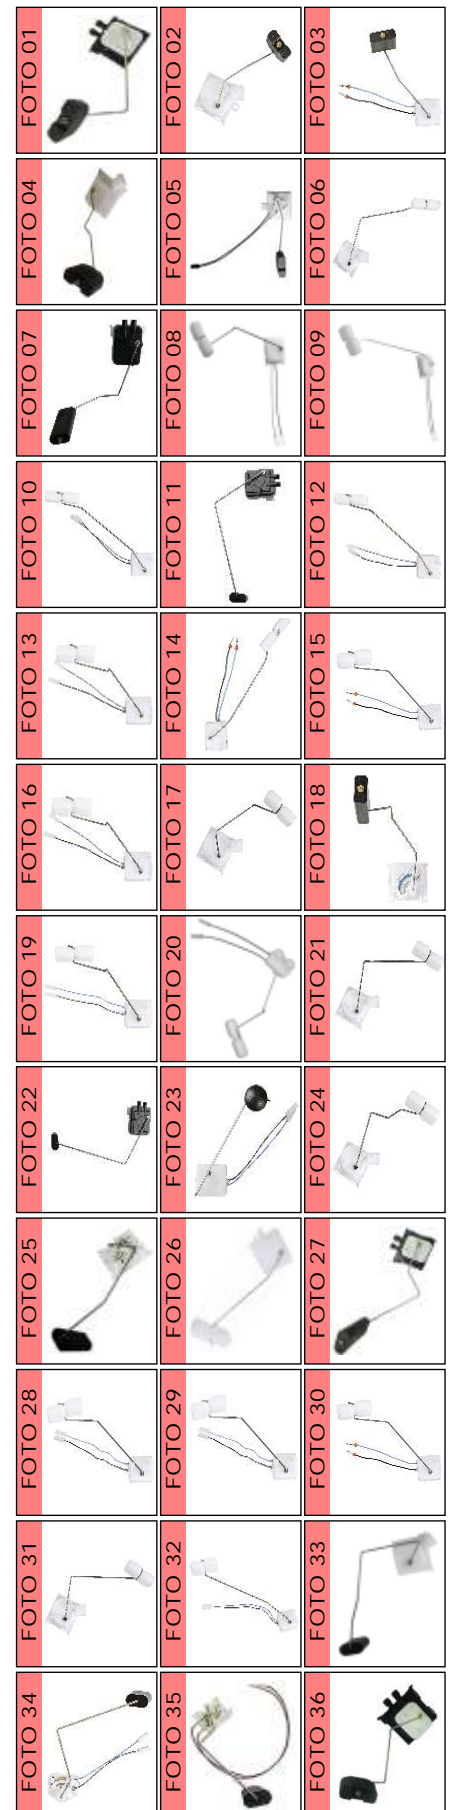

CITROEN HONDA SENSOR DE NÍVEL DE COMBUSTÍVEL

TSA	ORIG.	APLI CAÇÃO	FOTO
10109	1525NW	CITROEN XSARA PICASSO TDS 07//... FLEX	33
10111		CITROEN XSARA PICASSO TDS 01//... GAS.	34
10176	17047SNA000	HONDA NEW CIVIC TDS 10-06/06-07 GAS.	35
10160	17631SADM51	HONDA FIT TDS 07/10-08 FLEX	36