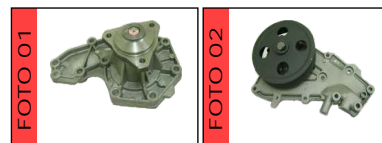

RENAULT PEUGEOT BOMBAS D'ÁGUA

BBD	REF.	APLI CAÇÃO	FOTO
9219		MEGANE 2.0 RXE/RT 98//.../ 19 16V 92/96 /LAGUNA 2.0 8V 96/99/ CLIO NAC. 1.6 8V/ VOLVO 460 C/ AR CONDIC.	01
9235		CLIO 1.0/1.6 8V 97//.../RN 1.6 TDS/ TWINGO 97//... C/ AR CONDIC.	02
9236	7700864596	CLIO/KANGOO 1.0 8V/EXPRESS 1.2 8V 98//.../TWINGO 1.2 8V 00//...	03
9238		CLIO/KANGOO/206 1.0 16V 01//... MTR 4 CIL.	04

MWM MAXION CUMMINS BOMBAS D'ÁGUA

BBD	REF.	APLI CAÇÃO	FOTO
9572	UB-576	AGRALE/CASE/CBT/FIAT/FORD/VW/ TRATORES C/ MTR MWM D-225/226/ 229/TD229 3/4/6 CIL.	05
9595	UB-577	F-250 LX/ LXT 4.2 V6 TURBO DIESEL 99//... /JEEP TROLLER T4 03//.../NISSAN FRONTIER 01//.../SILVERADO DLX4.2/S-10 DIESEL 2.8 C/ MTR SPRINT TURBO, GRAND BLAZER 4.2	06
9786	UB-328	D-10/14 C/ MTR 4236 4 CIL. 79/84 S/ POLIA	07
9788	UB-332	D-20/40 C/ MTR QB-20B 4 CIL. S/ POLIA 84/92	08
9774	UB-340	SPRINTER-PICK-UP/VAN/FORD F1000/RANGER/GM BLAZER/S10	09