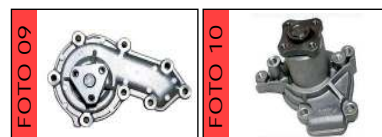

RENAULT PEUGEOT BOMBAS D'ÁGUA

BBD	REF.	APLI CAÇÃO	FOTO
9219		MEGANE 2.0 RXE/RT 98//.../ 19 16V 92/96 /LAGUNA 2.0 8V 96/99/ CLIO NAC. 1.6 8V/ VOLVO 460 C/ AR CONDIC.	01
9235		CLIO 1.0/1.6 8V 97//.../RN 1.6 TDS/ TWINGO 97//... C/ AR CONDIC.	02
9236	7700864596	CLIO/KANGOO 1.0 8V/EXPRESS 1.2 8V 98//.../TWINGO 1.2 8V 00//...	03
9238		CLIO/KANGOO/206 1.0 16V 01//... MTR 4 CIL.	04

MWM MAXION CUMMINS BOMBAS D'ÁGUA

BBD	REF.	APLI CAÇÃO	FOTO
9572	UB-576	AGRALE/CASE/CBT/FIAT/FORD/VW/ TRATORES C/ MTR MWM D-225/226/ 229/TD229 3/4/6 CIL.	05
9595	UB-577	F-250 LX/ LXT 4.2 V6 TURBO DIESEL 99//... /JEEP TROLLER T4 03//.../NISSAN FRONTIER 01//.../SILVERADO DLX4.2/S-10 DIESEL 2.8 C/ MTR SPRINT TURBO, GRAND BLAZER 4.2	06
9786	UB-328	D-10/14 C/ MTR 4236 4 CIL. 79/84 S/ POLIA	07
9788	UB-332	D-20/40 C/ MTR QB-20B 4 CIL. S/ POLIA 84/92	08
9774	UB-340	SPRINTER-PICK-UP/VAN/FORD F1000/RANGER/GM BLAZER/S10	09