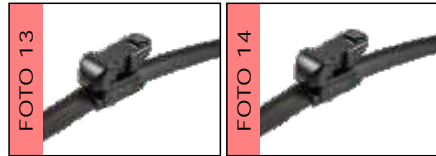

FIAT

PALHETAS ESPECÍFICAS (TIPO ORIGINAL)

CÓD.	REF.	PÇS.	APLI CAÇÃO	FOTO
FLEX-2415		PAR	IDEA 11//...	01
FLEX-2416P		PAR	PALIO/GRAND SIENA 12//...	02
FLEX-2417		PAR	BRAVO 11//...	03

FORD

PALHETAS ESPECÍFICAS (TIPO ORIGINAL)

CÓD.	REF.	PÇS.	APLI CAÇÃO	FOTO
FLEX-1917	CWB-E1917	PAR	KA 11//...	04
FLEX-2216	CWB-E2216	PAR	ECOSPORT 13//...	05
FLEX-2516	CWB-E2516	PAR	NEW FIESTA 11//...	06

GM

PALHETAS ESPECÍFICAS (TIPO ORIGINAL)

CÓD.	REF.	PÇS.	APLI CAÇÃO	FOTO
FLEX-2118		PAR	AGILE/MONTANA 11//...	07
FLEX-2218G		PAR	BLAZER/S10 12//...	08
FLEX-2414G		PAR	ONIX 12//...	09

VOLKSWAGEN

PALHETAS ESPECÍFICAS (TIPO ORIGINAL)

CÓD.	REF.	PÇS.	APLI CAÇÃO	FOTO
FLEX-2215	CWB-E2215	PAR	FOX/CROSSFOX/SPACEFOX 13//...	10
FLEX-2119P	CWB-E2119P	PAR	POLO 13//...	11
FLEX-2216G	CWB-E2216G	PAR	GOL GVI/SAVEIRO/VOYAGE/PARATI 13//...	12
FLEX-2222F		PAR	FUSCA NOVO 12//...	13
FLEX-2419J		PAR	JETTA 11//...	14
FLEX-2424A		PAR	AMAROK 13//...	15