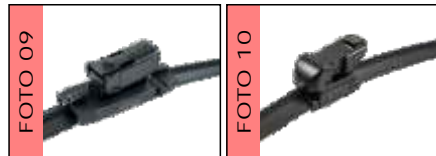

FIAT

PALHETAS ESPECÍFICAS (TIPO ORIGINAL)

CÓD.	REF.	PÇS.	APLI CAÇÃO	FOTO
FLEX-2415		PAR	IDEA 11//...	01
FLEX-2416P		PAR	PALIO/GRAND SIENA 12//...	02
FLEX-2417		PAR	BRAVO 11//...	03

FORD

PALHETAS ESPECÍFICAS (TIPO ORIGINAL)