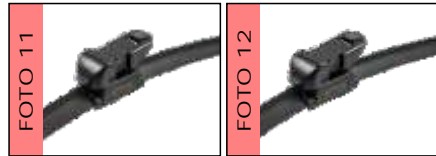

PALHETAS ESPECÍFICAS (TIPO ORIGINAL)

CÓD.	REF.	PÇS.	APLI CAÇÃO	FOTO
FLEX-2415		PAR	IDEA 11//...	01
FLEX-2416P		PAR	PALIO/GRAND SIENA 12//...	02
FLEX-2417		PAR	BRAVO 11//...	03

FORD