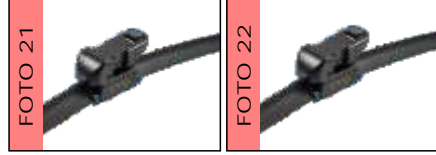

FIAT

PALHETAS ESPECÍFICAS (TIPO ORIGINAL)

CÓD.	REF.	PÇS.	APLI CAÇÃO	FOTO
FLEX-2415		PAR	IDEA 11//...	01
FLEX-2416P		PAR	PALIO/GRAND SIENA 12//...	02
FLEX-2417		PAR	BRAVO 11//...	03

FORD

PALHETAS ESPECÍFICAS (TIPO ORIGINAL)