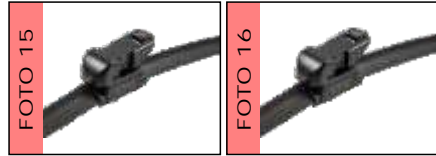

PALHETAS ESPECÍFICAS (TIPO ORIGINAL)

CÓD.	REF.	PÇS.	APLI CAÇÃO	FOTO
FLEX-2415		PAR	IDEA 11//...	01
FLEX-2416P		PAR	PALIO/GRAND SIENA 12//...	02
FLEX-2417		PAR	BRAVO 11//...	03

FORD