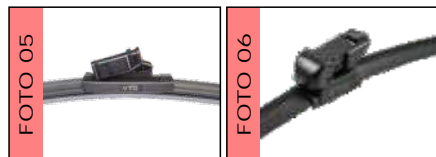

PALHETAS ESPECÍFICAS (TIPO ORIGINAL)

CÓD.	REF.	PÇS.	APLI CAÇÃO	FOTO
FLEX-2415		PAR	IDEA 11//...	01
FLEX-2416P		PAR	PALIO/GRAND SIENA 12//...	02
FLEX-2417		PAR	BRAVO 11//...	03

FORD