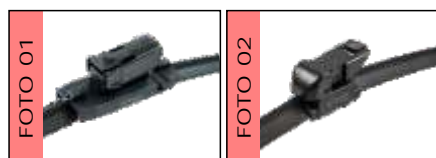

PALHETAS ESPECÍFICAS (TIPO ORIGINAL)

CÓD.	REF.	PÇS.	APLI CAÇÃO	FOTO
FLEX-2415		PAR	IDEA 11//...	01
FLEX-2416P		PAR	PALIO/GRAND SIENA 12//...	02
FLEX-2417		PAR	BRAVO 11//...	03

FORD