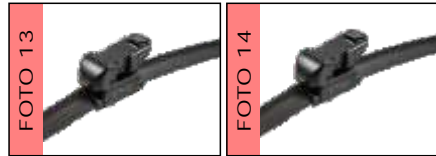

FIAT

PALHETAS ESPECÍFICAS (TIPO ORIGINAL)

CÓD.	REF.	PÇS.	APLI CAÇÃO	FOTO
FLEX-2415		PAR	IDEA 11//...	01
FLEX-2416P		PAR	PALIO/GRAND SIENA 12//...	02
FLEX-2417		PAR	BRAVO 11//...	03

FORD

PALHETAS ESPECÍFICAS (TIPO ORIGINAL)