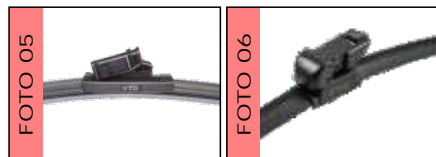

FIAT

PALHETAS ESPECÍFICAS (TIPO ORIGINAL)

CÓD.	REF.	PÇS.	APLI CAÇÃO	FOTO
FLEX-2415		PAR	IDEA 11//...	01
FLEX-2416P		PAR	PALIO/GRAND SIENA 12//...	02
FLEX-2417		PAR	BRAVO 11//...	03

FORD

PALHETAS ESPECÍFICAS (TIPO ORIGINAL)