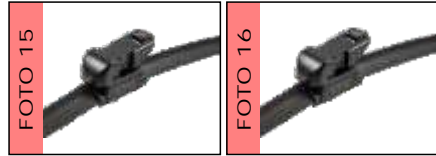

FIAT

PALHETAS ESPECÍFICAS (TIPO ORIGINAL)

CÓD.	REF.	PÇS.	APLI CAÇÃO	FOTO
FLEX-2415		PAR	IDEA 11//...	01
FLEX-2416P		PAR	PALIO/GRAND SIENA 12//...	02
FLEX-2417		PAR	BRAVO 11//...	03

FORD

PALHETAS ESPECÍFICAS (TIPO ORIGINAL)