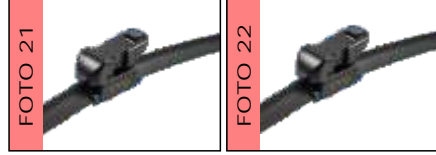

VOLKSWAGEN

PALHETAS ESPECÍFICAS (TIPO ORIGINAL)

CÓD.	REF.	PÇS.	APLI CAÇÃO	FOTO
FLEX-2215	CWB-E2215	PAR	FOX/CROSSFOX/SPACEFOX 13//...	10
FLEX-2119P	CWB-E2119P	PAR	POLO 13//...	11
FLEX-2216G	CWB-E2216G	PAR	GOL GVI/SAVEIRO/VOYAGE/PARATI 13//...	12
FLEX-2222F		PAR	FUSCA NOVO 12//...	13
FLEX-2419J		PAR	JETTA 11//...	14
FLEX-2424A		PAR	AMAROK 13//...	15

VOLKSWAGEN

PALHETAS ESPECÍFICAS (TIPO ORIGINAL)

CÓD.	REF.	PÇS.	APLI CAÇÃO	FOTO
FLEX-2222		PAR	AUDI A4 03/07/A4 AVANT 03/08/A6 01/05	16
FLEX-2415H		PAR	CITROEN AIRCROSS 11//... HONDA CITY 10//...	17
FLEX-3130			CITROEN C4 GRAND PICASSO 08//...	18
FLEX-2416	CWB-E2416	PAR	RENAULT FLUENCE 11//...	19
FLEX-2418		PAR	RENAULT SYMBOL 11//...	20
FLEX-2724		PAR	HONDA NEW CIVIC 07/12	21
FLEX-3026		PAR	PEUGEOT 308 SW/308/308CC	22