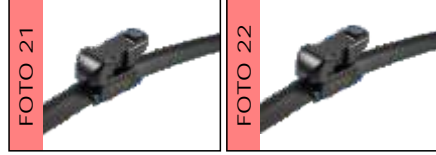

FIAT

PALHETAS ESPECÍFICAS (TIPO ORIGINAL)

CÓD.	REF.	PÇS.	APLI CAÇÃO	FOTO
FLEX-2415		PAR	IDEA 11//...	01
FLEX-2416P		PAR	PALIO/GRAND SIENA 12//...	02
FLEX-2417		PAR	BRAVO 11//...	03

FORD

PALHETAS ESPECÍFICAS (TIPO ORIGINAL)

CÓD.	REF.	PÇS.	APLI CAÇÃO	FOTO
FLEX-1917	CWB-E1917	PAR	KA 11//...	04
FLEX-2216	CWB-E2216	PAR	ECOSPORT 13//...	05
FLEX-2516	CWB-E2516	PAR	NEW FIESTA 11//...	06

GM

PALHETAS ESPECÍFICAS (TIPO ORIGINAL)

CÓD.	REF.	PÇS.	APLI CAÇÃO	FOTO
FLEX-2118		PAR	AGILE/MONTANA 11//...	07
FLEX-2218G		PAR	BLAZER/S10 12//...	08
FLEX-2414G		PAR	ONIX 12//...	09

VOLKSWAGEN

PALHETAS ESPECÍFICAS (TIPO ORIGINAL)

CÓD.	REF.	PÇS.	APLI CAÇÃO	FOTO
FLEX-2215	CWB-E2215	PAR	FOX/CROSSFOX/SPACEFOX 13//...	10
FLEX-2119P	CWB-E2119P	PAR	POLO 13//...	11
FLEX-2216G	CWB-E2216G	PAR	GOL GVI/SAVEIRO/VOYAGE/PARATI 13//...	12
FLEX-2222F		PAR	FUSCA NOVO 12//...	13
FLEX-2419J		PAR	JETTA 11//...	14
FLEX-2424A		PAR	AMAROK 13//...	15