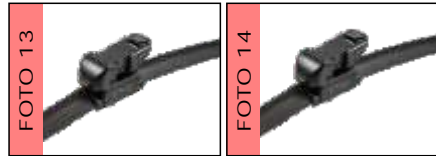

PALHETAS ESPECÍFICAS (TIPO ORIGINAL)

CÓD.	REF.	PÇS.	APLI CAÇÃO	FOTO
FLEX-2415		PAR	IDEA 11//...	01
FLEX-2416P		PAR	PALIO/GRAND SIENA 12//...	02
FLEX-2417		PAR	BRAVO 11//...	03

FORD