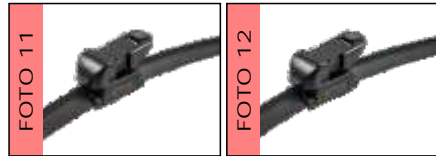

FIAT

PALHETAS ESPECÍFICAS (TIPO ORIGINAL)

CÓD.	REF.	PÇS.	APLI CAÇÃO	FOTO
FLEX-2415		PAR	IDEA 11//...	01
FLEX-2416P		PAR	PALIO/GRAND SIENA 12//...	02
FLEX-2417		PAR	BRAVO 11//...	03

FORD

PALHETAS ESPECÍFICAS (TIPO ORIGINAL)