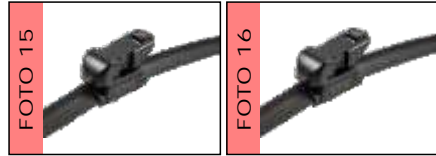

PALHETAS ESPECÍFICAS (TIPO ORIGINAL)

CÓD.	REF.	PÇS.	APLI CAÇÃO	FOTO
FLEX-2215	CWB-E2215	PAR	FOX/CROSSFOX/SPACEFOX 13//...	10
FLEX-2119P	CWB-E2119P	PAR	POLO 13//...	11
FLEX-2216G	CWB-E2216G	PAR	GOL GVI/SAVEIRO/VOYAGE/PARATI 13//...	12
FLEX-2222F		PAR	FUSCA NOVO 12//...	13
FLEX-2419J		PAR	JETTA 11//...	14
FLEX-2424A		PAR	AMAROK 13//...	15

VOLKSWAGEN