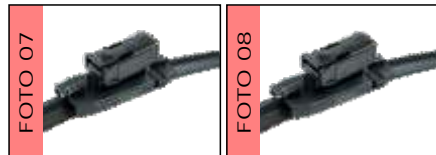

FIAT

PALHETAS ESPECÍFICAS (TIPO ORIGINAL)

CÓD.	REF.	PÇS.	APLI CAÇÃO	FOTO
FLEX-2415		PAR	IDEA 11//...	01
FLEX-2416P		PAR	PALIO/GRAND SIENA 12//...	02
FLEX-2417		PAR	BRAVO 11//...	03

FORD

PALHETAS ESPECÍFICAS (TIPO ORIGINAL)