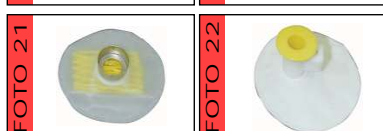

CONJUNTO DE VÁLVULAS DA BÓIA WEBER

VG	ORIG.	CARB.	APLI CAÇÃO	FOTO
7150	488.315.02	190	FIAT- 147, PANOR, UNO, PRÊ, FIORINO, PICK UP 1050/1300	07
7175	488.517.52	190 E 460	FIAT- UNO, FIO., PICK UP 1.3/1.5, FORD- ESC, VW- GOL, VOY	08
7200V	488.320.02	190/460/495	GM- CHEVT, MONZA, VW- GOL, VOY., SANT., QUANTUM FIAT- 147, PANOR., UNO, FIOR. 1050/1.3/1.5/1.6 FORD- CORCEL	09
7225V	488.322.52	460 E 495	FIAT- UNO, PRÊ, ELBA 1.3, GM- CHVT, FORD- CORCEL, PAMPA, DEL REY, SCALA, ESCORT, VW- GOL, VOY., PARATI, SAVEIRO	10
7225/1V	488.522.52	460.345/349.02	FIAT- TEMPRA 2.0 ÁLCOOL	11
7250	488.325.02	495	FIAT- UNO, PRÊMIO, ELBA, PICK-UP 1.6	12
8200V	465.020.02	450	GM- CHEVETTE 1.4, VW- PASSAT TS, GOL, VOYAGE, PARATI	13
8220V	465.022.02	450	VW- PASSAT, GOL, VOYAGE, PARATI	14
9200V	463.120.02	228	FORD- CORCEL, BELINA, DEL REY, GM- CHEVETTE 1.4/1.6	15
10200V	463.020.02	228	FORD- CORCEL E BELINA 1.4, JEEP GM- OPALA, VERANEIO, PERUA, PICK-UP 6 CIL, CAMINHÃO 4800 CIL., WILLYS	16

FILTROS E PEÇAS P/CARBURADOR WEBER - BROSOL

VG	CARB.	APLI CAÇÃO	FOTO
501	40.038	FILTRO CÔNICO P/ TODOS OS CARB. WEBER MINI-PROGRESSIVO	17
503	401.836.02	FILTRO DE ENTRADA DO COMBUSTÍVEL P/ TODOS CARB. LINHA 460	18
555	238130/141	SEPARADOR DE VAPOR/ DESBORBULHADOR FORD/GM GAS. QUE TRABALHAM EM ALTA TEMP.	19
556	238080/111/140	SEPAR. DE VAPOR/ DESBORBUL. FIAT/VW GAS. QUE TRABALHAM EM ALTA TEMPERATURA	20

PRÉ-FILTRO DO MÓDULO DE COMBUSTÍVEL

VG	APLI CAÇÃO	FOTO
20353	BOMBA DELPHI 644.36.00 (BOSCH F000TE9001) (GM 25.160.047) CORSA EFI .../96, S10, BLAZER 2.2 95/98	21
20354	BOMBA BOSCH 9.580.080.910 E KIT F000TE1054/55 (BOSCH F000TE9005) CORSA, PICK-UP, SEDAN 1.0/1.4/1.6EFI C/ BOMBA BOSCH .../96 E 1.0/1.6MPFI 97//..., VECTRA 2.0/2.2MPFI 97//..., ASTRA NOVO 98/...	22
20356	BOMBA BOSCH 9.580.080.908/912 (GM F000TE9004) KADETT, IPANEMA 2.0MPFI 97//...	23
20357	BOMBA MARWAL - SEDING UNIT (MAM 00020) LOGUS, POINTER, SANT., GOL, PAR., SAV., FIAT TODA LINHA, FORD ESCORT, VERONA, F100/1000, RENAULT 19 95/95	24
20359	BOMBA BOSCH 9.580.080.918 (BOSCH F000TE9002) GOL/PAR. 1.0/1.6/1.8/2.0Mi, SAV. 1.6/1.8Mi	25
20361	BOMBA VISTEON FORD KA E FIESTA	26