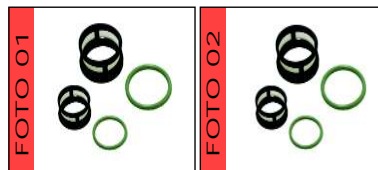

FILTROS/ KIT DE FILTROS

VG	APLI CAÇÃO	FOTO
20300A	FILTROS SISTEMA MAGNETI MARELLI SINGLE POINT FIAT/FORD/VW	01
20301A	FILTROS SISTEMA ROCHESTER SINGLE POINT GM EFI, MONZA/KADETT/ IPANEMA/S10	02
20303A	ELEMENTO FILTRANTE P/ SISTEMA MULTI-POINT MAGNETI MARELLI FIAT PALIO/SIENA/ TEMPRA/FIORINO	03
20364	PRÉ FILTRO INT. DO CORPO DA BOMBA MARWAL TDS OS VEÍCULOS C/ BOMBA MARWAL	04