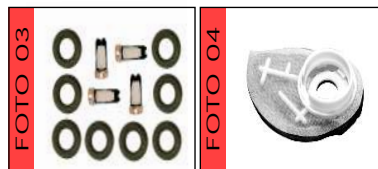

PONTAS/ KIT PARA BICO INJETOR

VG	APLI CAÇÃO	FOTO
20302A	KITS DE PONTAS P/ BICO INJETOR SISTEMA BOSCH MULTI POINT GM MPFI	05