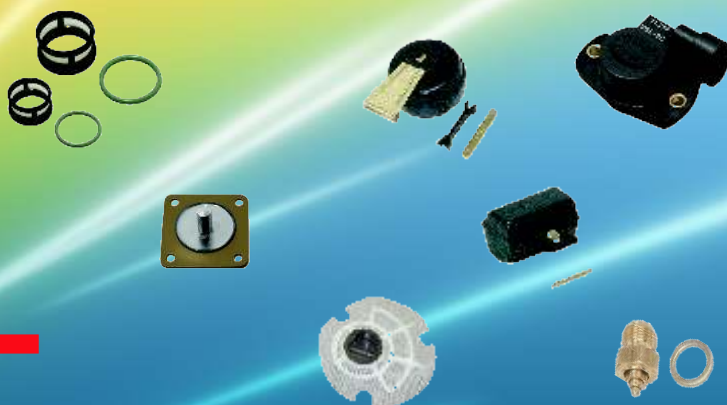

VG	ORIG.	APLI CAÇÃO	FOTO
3065	325.998.053 377.919.133	BOMBA MARWAL VW- GOL/PARATI/SANT/SANT QUANT. FORD-VERSAILLES/ROYALE	01
3066	547.998.055 547.919.131 93.280.050	BOMBA MARWAL VW- GOL/LOGUS/SAVEIRO/POINTER/POLO CLASSIC FORD- F1000/ESCORT/PAMPA/VERONA GM- CELTA/CORSA 99//... FIAT MAREA 1.8 16V/2.0/2.4 20V/ 99//....	02
3067	547.919.131	FORD COURIER/ESCORT/SW/FOCUS/SEDAN/FIESTA/SEDAN/ ECOSPORT/SUPERC./FOCUS/FIESTA/SEDAN/ECOSPORT 1.6 FLEX FOCUS/ECOSPORT 2.0 DURATEC 05//... BOMBA MARWAL	02
3535	90.411.085	GM- CORSA 94/99/VECTRA 97//...	03
3537	90.572.097	GM- ASTRA 99//...	04
3725	7.527.545	FIAT- ELBA IE/FIORINO IE/PREMIO IE/UNO IE/TEMPRA 94//... /PALIO SIENA/STRADA/PALIO WEEKEND 96//...	05

D.P.S.
ATACADO DE AUTOPEÇAS

Preserve o Meio Ambiente,
não jogue lixo nas ruas.

viemar

INDÚSTRIA AUTOMOTIVA

Direção e Suspensão

SEGURANÇA E TRANQUILIDADE

É COM A **VIEMAR**.