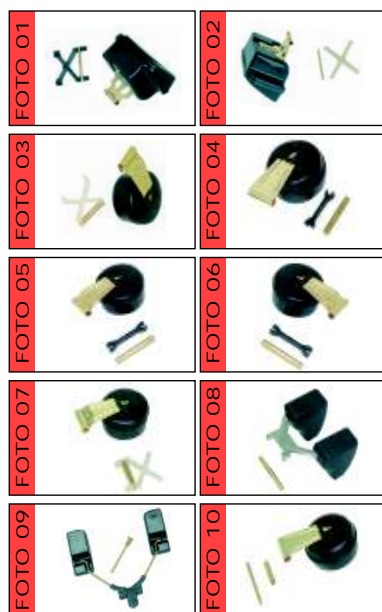

BÓIAS P/ CARBURADORES - BROSOL

VG	ORIG.	CARB.	APLICAÇÃO	FOTO
206	34633	34SEIE94646290 À 94.658.138	GM- OPALA, CARAVAN / PICK-UP / VERANEIO	01
207	34635	34SEIE94627780, 94.634.445	GM- OPALA, CARAVAN, CHEVETTE, CHEVY, VERANEIO	02
210	3208	32/34PDSI32/34PDSIT	VW- GOL, KOMBI, VARIANT, TL, TC, BRASÍLIA, VARIANT II, FUSCA	03
215	35017	35 ALFA 1	FIAT- 147, FIORINO, PICK-UP, PANORAMA, SPZ, OGGI, UNO, PRÉ, ELBA	04
216	3508	35PDSI / 35PDSIT	VW- PASSAT, VOYAGE	05
217	3582	35PDSI	GM- CHEVETTE, HATCH, MARAJÓ, CHEVY	06
218	34607	35 ALFA 1	GM- MONZA	07
220	3006	30PIC / 30PICS	VW- FUSCA, FUSCÃO, KOMBI, KARMANN GHIA, BRASÍLIA	08
225	30074	30/34 BLFA	FORD- ESCORT, CORCEL, BELINA, PAMPA, DEL REY, GM- MONZA, VW- GOL, VOYAGE, PARATI, SAVEIRO	09
226		32-PDSIT-2/3	VW- KOMBI 1600 91/94	10
227		32-DIS1/2/3	FIAT- 147 1050/1300 G/A	11

BÓIAS P/ CARBURADORES - ASSAN

VG	ORIG.	CARB.	APLICAÇÃO	FOTO
250	AA10013628-N	ASSAN	ASIA- TOWNER TDS GAS.	12

CONJ. CÁPSULA DE ACIONAMENTO 2º CORPO

VG	ORIG.	CARB.	APLICAÇÃO	FOTO
505	401.909.02	450350/351	VW- GOL, PASSAT, VOYAGE, PARATI	13
506	402.121.02	460.252/254	FIAT- PRÊMIO, ELBA	14
507	402.244.02	450.355/407	VW- GOL, PASSAT, VOYAGE, PARATI	15
508	402.342.02	450.400	VW- GOL, PASSAT, VOYAGE, PARATI	16
509	402.360.02	450.401	VW- GOL, PASSAT, VOYAGE, PARATI	17
510	403.883.02	495.025/027/029/400/401/402	FORD- ESCORT 1.8 GAS. 93//...	18
511	402.854.02	460.400/401	GM- CHEVETTE	19
513	403.004.02	495.001/002	VW- LINHA 1.6	20
514	403.339.02	495.201/202	FIAT- LINHA FIAT	21
515	403.364.02	460.260/261	VW- VOYAGE, GOL, PARATI, SAVEIRO	22
516	403.439.02	495.010/042	FORD/VW- LINHA 1.8 GASOLINA	23
517	403.454.02	495.009/015	FORD/VW- LINHA 1.8 ÁLCOOL	24
519	403.694.02	495.28/030/048.02	VW- GOL/ PARATI/ SAVEIRO/ VOYAGE 1.8 GAS. 09.91/09.92, E 1.6 GAS. 05.93//...	25