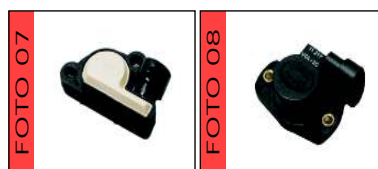

VG	MARELLI	APLI CAÇÃO	FOTO
11111		FIAT- PALIO FIRE	06
11122	ICD00122 93214087	GM- MONZA/ KADETT/ IPANEMA EFI, S10/ BLAZER, CORSA EFI 91//...	07
11123		GM- CORSA MPFI 96//..., CELTA TDS	08
11159	404.159.02	VW- PÓLO 1.6 NAFTA 96//... E POLO 1.8 GAS 96//..., GOL, PAR., SAV. 1.6/1.8/2.0 MI GAS - SANT. E QUANT. 1.8/2.0 MI GAS	09
11160	404.160.02	VW- GOL/ PAR. 2.0 16V GAS A PARTIR DE 12/96	10
11217	404.217.02	FIAT- PALIO 1.0/1.3 ARGENTINO E PALIO 1.0/1.5 ALC/GAS - FIORINO 1.5 GAS MPI	11
11803	403.803.02	VW- GOL 1.0 A PAR. DE 08/94, LOGUS/ POINTER 1.6/1.8/2.0, SANT./ QUANT. 1.8/2.0 ALC/ GAS A PARTIR 02/93, GOL/ PAR. 1.6/1.8 GAS/ ALC A PARTIR DE 09/94 FIAT- UNO, PRÊMIO, ELBA, PICK-UP 1.5 ALC/GAS 92//..., TEMPRA 8V ALC/GAS 94//..., MILLE EXP. P/ EUROPA 94//..., UNO, PRÊMIO, ELBA 1.6 94//..., PALIO 1.3 ARGENTINO, MILLE SX 97//..., PALIO/SIENA 1.6 8V ARGENTINO, PALIO 1.6 8V BRA/SIL. FORD- ESCORT/VERONA 1.6/1.8/2.0 ALC/GAS A PARTIR DE 04/94, VERS./ROY. 1.8/2.0 ALC/GAS A PARTIR DE 02/93, PAMPA 1.8 GAS A PARTIR DE 12/96 RENAULT- R19 1.6 A PARTIR DE 10/93 E R19/CLIO 1.6 GAS A PARTIR DE 01/97	12
11406	OEM3436020406	FIAT TIPO 1.6 IE 94/95 PEUGEOT 106 PASSION/ SELECTION/ SOLEIL 1.0, 205 1.4 RENAULT R19 1.6 1.8 (SPI) 95/96 SEAT CORDOBA / IBIZA TODOS 1.8 95/99 VW GOLF 1.8 95/96	13
11001	60549359	FIAT ELBA CSL 1.6 MPI ...//93/FIOR. LX 1.6 MPI 8V 95/96/MAREA /WEEK. 2.0 MPI 20V 99/00/TEMPRA TURBO ...//94/TIPO 1.6 MPI 8V 96/97 /UNO 1.6 MPI 8V 95/96 GM ASTRA TDS/BLAZER 2.2 MPFI 97/00/BLAZER 2.4 MPFI 01//.../KADETT / IPANEMA 2.0 MPFI 97//.../OMEGA / SUPREMA CD 3.0 ...//92 /OMEGA / SUPREMA CD 4.1 ATÉ 94/OMEGA GLC 2.0 ...//94 RENAULT 19 1.6 97/99/CLIO 1.6 97/99/TWINGO 1.6 97/99	14
11021	21907385	VW KOMBI C/ INJEÇÃO 97//.../PASSAT CL 92 / GL 92/93 / GLX 93	15
11989	YS4Z9B989BB	FORD FIESTA / ECOSPORT 00 A 03/FOCUS 00/05/RANGER 03/04	16
11514	17123855	GM BLAZER 4.3 V6 97//.../S10	17