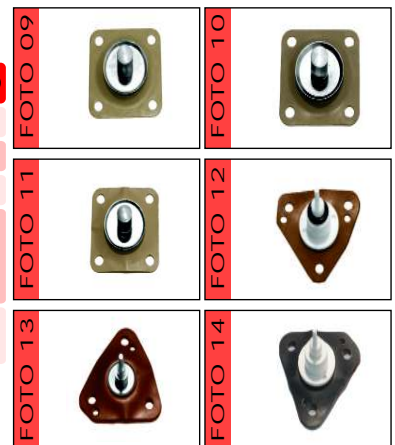

MEMB. DA VÁLV. DE MÁXIMA (POWER JET) BROSOL

VG	ORIG.	CARB.	APLI CAÇÃO	FOTO
6039	130220/221	30/34BLFA	GM- MONZA 1.8 ÁLCOOL	12
6040	160052/058	35ALFA1	FIAT 147, SPZ, OGGI, PANOR, FIOR, UNO, PRÊ, ELBA, GM MONZA	13
6041	130210/211	30/34BLFA	FORD- CORCEL, DEL REY, ESC., GM MON 1.8, VW GOL, VOY.	14
6046	20.073	2E7 E 3E	FORD- BEL., PAM, ESC, D.REY, VER, VERSAIL 1.8/2.0, GM CHEV, OPL 4/6 MONZA 1.8/2.0, VW PST,GOL,VOY, SANT 1.8 SANTANA 2.0	15
6077	34636	34SEIE/40EIS/ DEIS	GM- CHEVETTE/OPALA/VERANEIO TDS 78/89	16