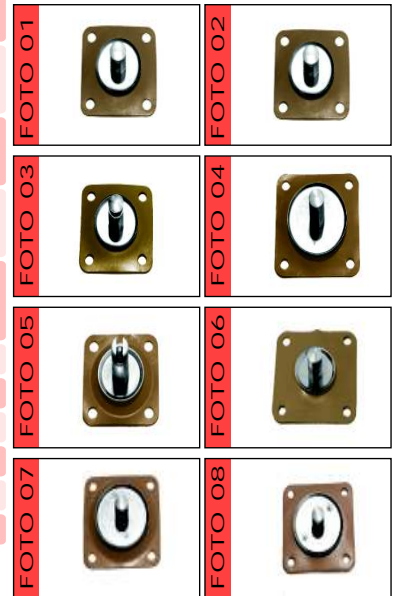

VG	ORIG.	CARB.	APLI CAÇÃO	FOTO
6001	130.007	35ALFA1 E 30/34BLFA	FIAT- 147, PANOR, UNO, PRÊ, FIORINO, FORD CORCEL, PAMPA/DEL REY/ESCORT GM MONZA 82/86 VW GOL/ VOYAGE/PARATI	01
6007	112.093	30PIC/PIC2/ PICS, 34/35PDSI	GM- CHEVET HATCH, CHEVY 500, VW SEDAN, BRAS., KB, PASSAT, VOYAGE	02
6008	114.093	32PDSI/2-3/32 PDSIT/2-3	VW- SEDAN, VARIANT, BRASÍLIA, KOMBI, GOL	03
6023	176.093	3E	FORD- VERSAILLES, ROYALE, GM OPALA, CARAVAN, UTILIT. E MONZA, VW SANTANA	04
6024	175.093	2E7	FORD- BELINA, DEL REY, ESCORT, VER, GM MONZA, KADETT, VW PASSAT, GOL, VOYAGE, PARATI, SANTANA, QUANTUM, APOLLO	05
6026	54.078	34SEIE	GM- OPALA, CARAVAN, PICK-UP, VERANEIO	06
6027	54.079	34SEIE	GM- OPALA, CARAVAN, PICK-UP, VERANEIO	07
6031	54.074	34SEIE	GM- CHEVETTE, MARAJÓ, OPALA, CAR., PICK-UP, VERANEIO	08
6035	70.072	32DIS/2	FIAT- 147, 1300	09
6036	112.101	30PICS	VW- SEDAN 1300	10
6037	112.095	30PIC	VW- KOMBI 1500 73/75	11